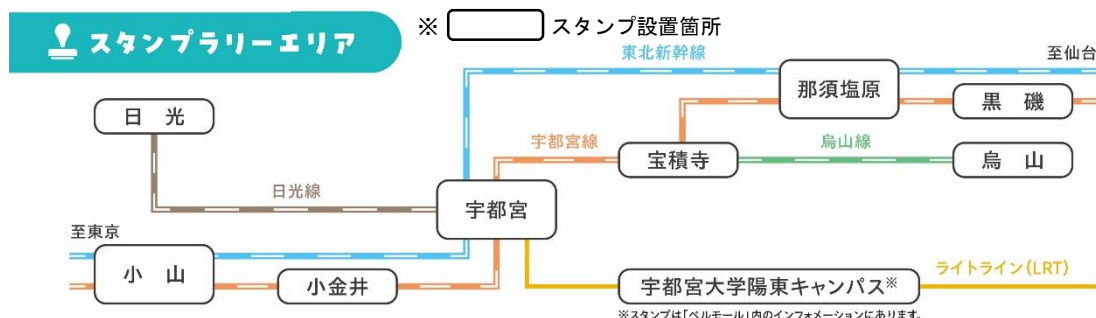

#### (2) スタンプ設置箇所・設置時間

##### ①JR 東日本のスタンプラリーエリア内8駅の改札外

（設置時間）始発～終電まで

※最終日（2月26日）のみ17時00分まで

##### ②ライトライン宇都宮大学陽東キャンパス停留場最寄りの

ショッピングセンター「ベルモール」内 インフォメーション

（設置時間）10時00分～19時00分まで

※スタンプ押印の際はインフォメーションのスタッフにお申し出ください。

スタンプ台紙

### (3) 参加方法・賞品