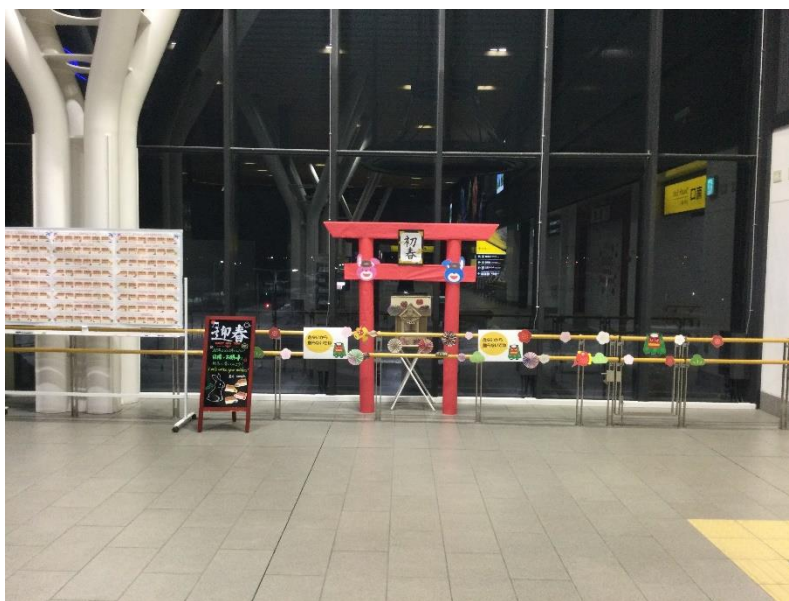

2024年1月9日

JR北海道 函館支社

2024年は思いを伝える年にしよう！

新函館北斗駅で今年1年を祈願する「オリジナル絵馬」を設置します！

新函館北斗駅では、毎年ご好評いただいている「オリジナル絵馬」を今年も設置いたします。無病息災・合格祈願など、みなさまの願い事を新幹線モチーフの絵馬にお書きください。みなさまの素敵なメッセージをお待ちしております！

開催日程 2024年1月9日（火）14：00～2月26日（月）22：00まで

場 所 新函館北斗駅 南口2階（階段付近）

内 容 新幹線の形をした絵馬に2024年の抱負・願い事をお書きください。
記入していただいた絵馬は、北斗市の意富比（おおひ）神社に奉納予定です。

（昨年の設置イメージ）