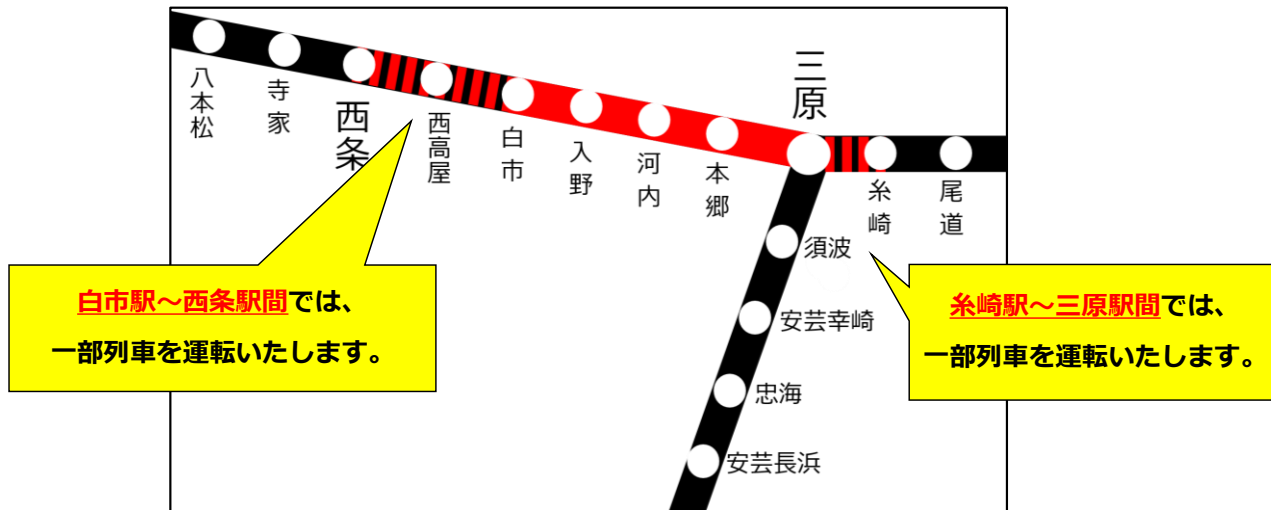

2023年12月26日
西日本旅客鉄道株式会社

山陽本線（糸崎駅～西条駅）における 昼間時間帯集中工事による代行バス時刻等のお知らせについて

労働人口の減少に伴い線路保守作業員の確保が困難となりつつある状況において、早期にマクラギなどの老朽化した線路設備の改良工事や災害復旧工事を効率的に進めていくことを目指し、昼間時間帯に集中的に保守工事を実施いたします。それに伴い、工事時間帯の一部区間について列車を運休し、バスによる代行輸送を実施します。

ご利用の皆さまにはご不便をお掛けいたしますが、ご理解とご協力をお願いいたします。

運休区間	山陽本線（糸崎駅～西条駅）
実施日	2024年1月22日（月） 2024年1月29日（月） 2024年2月5日（月）
概要	別紙1参照
運休列車時刻 代行バス時刻	別紙2参照
代行バス のりば	別紙3参照
乗車方法	バスの乗降時にJRの乗車券類をご提示ください

山陽本線（糸崎駅～西条駅間）

運転休止のお知らせ

JR西日本では、線路設備の集中工事を実施するため、一部列車の運転を取り止めます。
ご利用のお客様には大変ご迷惑をおかけいたしますが、ご理解とご協力をお願いいたします。

運休区間・日時

実施日 2024年 1月 22日（月）
1月 29日（月）
2月 5日（月）

※概ね10時30分～15時30分の約5時間程度

運休区間 山陽本線 糸崎駅～西条駅間

糸崎駅～三原駅間、および白市駅～西条駅間の一部の列車は運転いたします。

代行バスの運転について

- ・工事時間帯は列車の運転を取り止めるため、運休区間において代行バスを運転いたします。
- ・代行バスから列車への接続はいたしません。
- ・バスによる代行は、運転時刻等列車と異なり、座席にも限りがあります。また、所要時間は、道路事情等により、さらに時間を要する場合がありますので、ご利用日およびご利用時間の変更もご検討ください。
- ・代行バスをご利用の際にはあらかじめ目的地までのJRの乗車券類（定期券含む）をお買い求めの上、ご購入ください。代行バス乗降の際には、係員に乗車券類をご提示ください。
- ・代行バスの時刻表、バスのりばについては【別紙2】【別紙3】をご覧ください。※駅から離れているバスのりばもありますのでご注意ください。