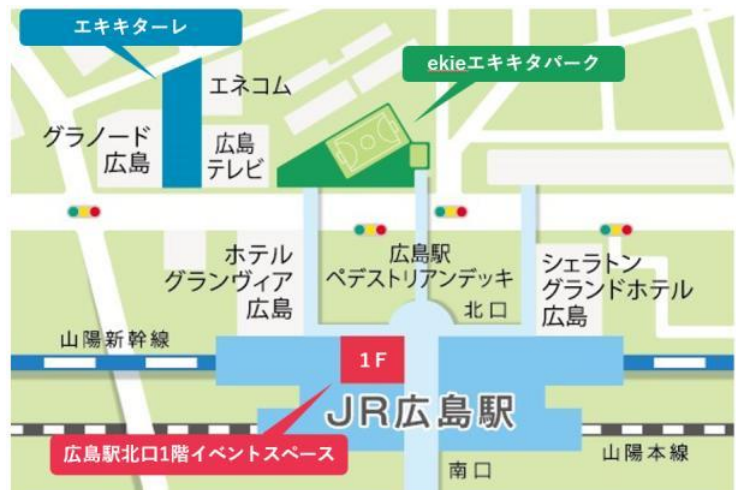

「ぐるっとエキキタまつり 2023 クリスマス」の開催について
 ～広島駅会場ではワークショップやクリスマスコンサートをお楽しみいただけます～

西日本旅客鉄道(株)中国統括本部は、JR 広島駅周辺で開催される「ぐるっとエキキタまつり 2023 クリスマス」の1会場として、2023年12月23日(土)24日(日)の2日間、JR 広島駅にてワークショップイベントを実施します。

「ぐるっとエキキタまつり 2023 クリスマス」は、広島駅・ekie エキキタパーク・エキキターレの3会場で開催され、広島駅会場では、クリスマスシーズンにぴったりの小物づくりワークショップを体験いただけるほか、クリスマスショーとして、コンサート・パフォーマンスで会場を盛り上げます。また、ekie エキキタパーク会場では、スケートリンク&スノードーム撮影会、エキキターレ会場ではクリスマスマーケット(CHRISTMAS MARKET IN EKIKITA LUCE 2023)を開催します。

めぐって楽しいクリスマスシーズンの広島駅周辺にぜひお越しください!

1. 実施日時・場所

○ ぐるっとエキキタまつり 2023 クリスマス

会場	主催	開催日程	内容
エキキターレ会場 CHRISTMAS MARKET IN EKIKITA LUCE 2023	エキキターレ協議会	12/19~22 15:00~21:00 12/23 11:00~21:00	クリスマスマーケット 飲食・雑貨販売やワークショップ、 ミニコンサートなど
ekie エキキタパーク 会場	中国 SC 開発(株)	12/22~24 11:00~16:00	スノードーム撮影会(12/22~24) スケートリンク体験(12/23~24)
広島駅北口1階 イベントスペース会場	JR 西日本 中国統括本部	12/23~24 11:00~16:00	小物づくりワークショップ クリスマスショーなど

※12/23(土)には3会場をめぐるスタンプラリーも実施

2. イベント内容詳細

🎄 クリスマスワークショップ

クリスマスにアクセントを加えるワンポイント雑貨をつくるワークショップを実施します。一部の雑貨はクリスマスだけでなく、正月でも使用できる 2WAY タイプです。年末年始を彩るオリジナル作品づくりをご体験ください。

ワークショップ内容	参加料	実施時間
水引結びポチ袋・カード	1,000 円	各日 11:00~/12:00~/13:00~/14:00~/15:00~
クリスマス・正月しめ縄	2,500 円	各日 11:00~/13:00~/14:30~
端材で 2way 飾り	1,500 円	随時受付
アルコールインク クリスマスメッセージカード	800 円	随時受付
まつぼっくりツリー	800 円	随時受付
列車お面づくり	500 円	12/23 のみ実施 随時受付

▲端材で 2way 飾り
(裏返すとクリスマスツリーになります)

▲アルコールインク
クリスマスメッセージカード

▲クリスマスショー

🎄 スタンプラリー（参加無料、12/23 限定）

「ぐるっとエキキタまつり 2023 クリスマス」の各会場を巡り、スタンプを集めると抽選会に参加できるスタンプラリーを実施します！

実施日時：12月23日（土）11:00~16:00

抽選会場：広島駅新幹線口2階ペDESTリアンデッキ