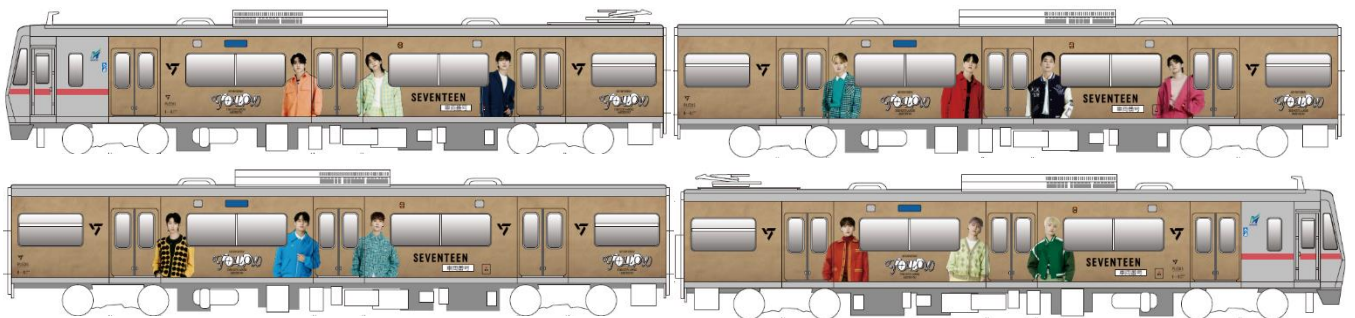

○発売期間:11月17日(金)~2024年1月31日(水)

○発売箇所:①②栄町駅、大曾根駅、尾張瀬戸駅 ③栄町駅のみ

○発売金額:①②1,500円、③2,000円

○その他:ポストカードの詳細は専用サイトからご覧ください。

(URL:<https://gallery.conprin.com/SEVENTEEN_FOLLOWTHECITY_AICHI_MEITETSU/>)

※セット内にポストカードは同封されていません。

※ポストカード台紙に記載されたプリント番号を使用し、お客さまご自身で印刷ください。

【ポストカードの入手方法】

①台紙に記載されているポストカードのプリント予約番号を控える

②セブン-イレブン店内のマルチコピー機でプリント予約番号を入力

※一部店舗では設置されていない場合がございます。

③ポストカードがランダムで印刷されます

(2) ラッピング電車「SEVENTEEN 'FOLLOW' THE CITY MEITETSU 号」の運行

○期間:11月27日(月)~2024年1月19日(金)

○内容:瀬戸線4000系車両をSEVENTEENデザインでラッピングし、瀬戸線の栄町駅から尾張瀬戸駅間を運行します。瀬戸線4000系をラッピングするのは今回が初めての取り組みです。

※運行期間等は、予告なく変更となる可能性がございます。

※運行情報は名鉄ホームページをご確認ください。

ラッピング電車イメージ

(3) 特別装飾の実施

○内容:瀬戸線の栄町駅、大曾根駅、小幡駅、尾張瀬戸駅の4駅をSEVENTEENの特別装飾で彩ります。デザインは各駅で異なります。

○実施期間:【栄町駅・大曾根駅・小幡駅】11月27日(月)~2024年1月31日(水)

【尾張瀬戸駅】11月27日(月)~12月25日(月)

※実施期間は、予告なく変更となる可能性がございます。

(4) 装飾駅限定スタンプの設置

○内容:特別装飾の実施にあわせて、装飾を実施する4駅限定のスタンプを設置します。「記念乗車券セット」に付属するポストカードの裏面に押しお楽しみください。

○実施期間:11月17日(金)12時~2024年1月31日(水)

○設置場所:栄町駅、大曾根駅、小幡駅、尾張瀬戸駅