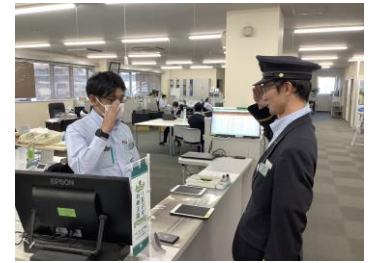

2023年11月17日
東日本旅客鉄道株式会社
水戸支社

「土浦運輸区に行ってみっぺ！乗務員体験やってみっぺ！」 ～運転士・車掌の仕事にキミも挑戦！～

JR東日本水戸支社では、茨城デスティネーションキャンペーンに合わせて、親子向けの体験イベント「土浦運輸区に行ってみっぺ！乗務員体験やってみっぺ！」～運転士・車掌の仕事にキミも挑戦！～を開催します。

「鉄道運行の最前線を担う運転士・車掌の仕事をお見せしたい」という思いから、土浦運輸区で働く現役の運転士や車掌が企画しました。首都圏に乗り入れている交直流電車のシミュレータでの運転操縦や実機を用いたアルコール検査などを特別に「体験」することができます。

普段は立ち入ることのできない鉄道施設で、憧れの乗務員体験をしてみませんか。ぜひ皆さまのご参加をお待ちしております。

1 概要

(1) 開催日時

2023年12月10日（日）

第1部 9:20～12:10 【受付開始 9:00】

第2部 13:20～16:10 【受付開始 13:00】

(2) 開催場所

土浦運輸区（土浦駅西口から徒歩5分）

(3) 内容

① シミュレータ体験（運転士）

土浦運輸区の運転士が訓練で実際に使用しているシミュレータで、現役の運転士に教わりながら運転操縦を体験していただきます。

② シミュレータ体験（車掌）

土浦運輸区の子掌が訓練で実際に使用しているシミュレータで、現役の子掌に教わりながら車内放送やドアの開閉、発車ベル操作を体験していただきます。

【運転士用シミュレータ】

【車掌用シミュレータ】

③ 庁舎内見学・各種体験

執務エリアを見学していただきます。乗務員が乗務前に行う点呼・アルコール検査や、宿泊する寝室で起床装置を体験していただきます。

【乗務員点呼】

④ 現役乗務員とのふれあい

運転士や車掌が普段どのような仕事をしているのか質問コーナーをご用意します。体験談やエピソードを交えて、鉄道の知識を深めましょう。車掌が使用している発券機できっぷの発券も体験していただきます。

⑤ その他

普通列車グリーン車に乗務しているグリーンアテンダントのお仕事紹介やスタンプアの体験ができます。また、子ども駅長制服や子どもグリーンアテンダント制服を着用しての撮影コーナーもご用意いたします。