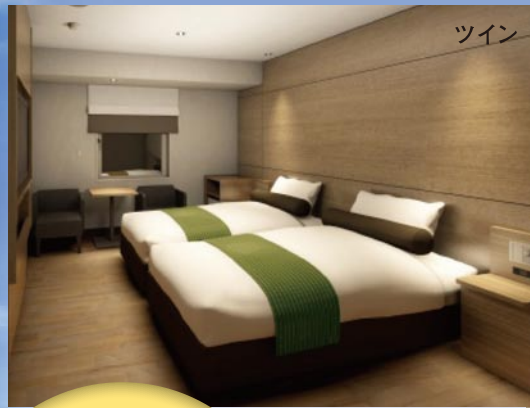

# OPEN

2013年7月19日オープン  
3月27日より予約受付スタート

総客室数  
**238室**

焼き立てパン  
無料朝食  
サービス

開業記念  
キャンペーン

[2013年9月10日まで]

シングル・¥5,000 (税込)

ツイン・¥10,000 (税込)

室数限定

新幹線改札から近く、街中にありながら  
都会の喧騒を忘れさせる、くつろぎと温もりのあるホテル