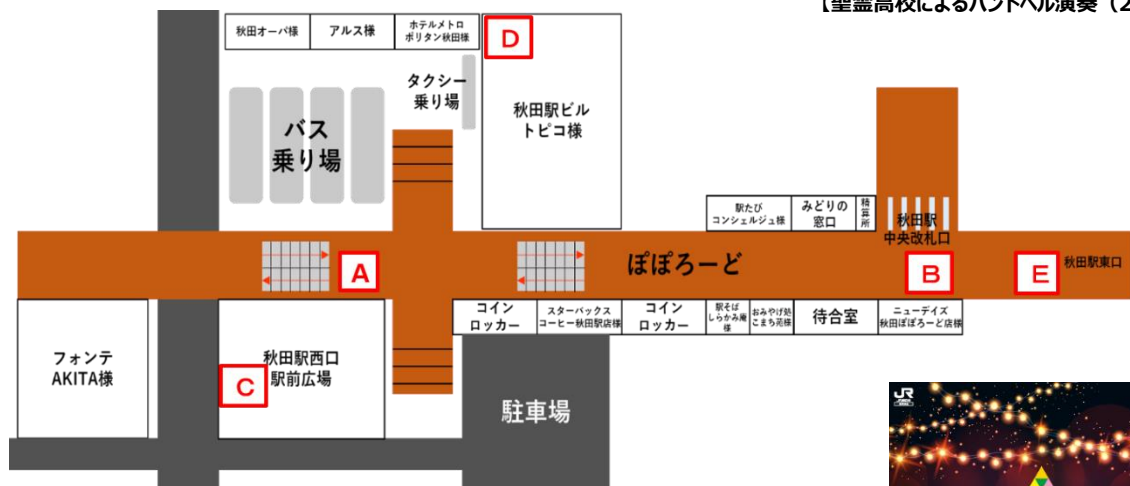

道路沿の歩道において、両側の樹木の幅でアーチ状に

LED 電球を配置し、「あたたかな未来への希望の光」を演出します。

【クリスマスツリー（2022年度）】

【光のトンネル（2022年度）】

(3) プロジェクションマッピング

投影場所：秋田駅ビル「トピコ」壁面部分【会場図D】

投影日時：2023年11月24日（金）から2024年2月29日（木）まで

※期間中は17時00分から21時00分まで
4分程度の映像を15分間隔で投影します。

映像内容：鮮やかな色彩が混ざり合い、躍動しながら多様なイメージを投影します。
秋田駅の風景と重なり合うことで、見る人の想像力をかき立てる作品です。
※映像は、期間内で変更となる場合があります。

映像制作：秋田公立美術大学

【投影風景（2022年度）】

(4) クリスマスイベント

日時：2023年12月22日（金）16時00分から18時00分まで

場所：秋田駅東西連絡自由通路「ぼぼろーど」東口【会場図E】

内容：①秋田県立秋田南高校放送委員会による司会進行
②聖霊女子短期大学付属高等学校によるハンドベル演奏
③秋田県立秋田高等学校ジャグリング同好会によるパフォーマンス

【聖霊高校によるハンドベル演奏（2022年度）】

【あきた光のファンタジー2023 秋田駅会場案内図】

※実際の縮尺とは異なります。

「あきた光のファンタジー2023」

ポスタービジュアル

※画像は全てイメージです。実際と異なる場合があります。
※展示及びイベント開催場所が変更になる場合があります。