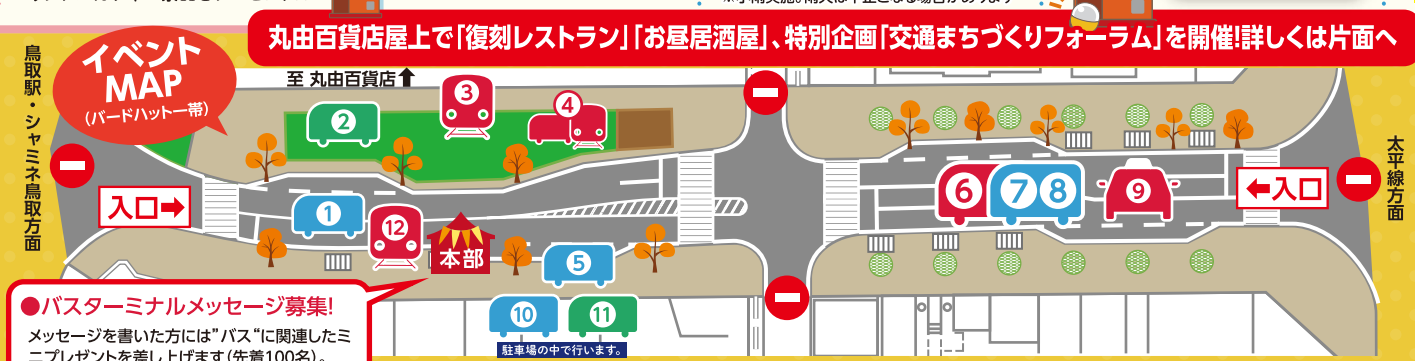

### バスクイズ選手権

会場に仕掛けられたバスクイズを探して問題を解こう。正解数に合わせてガチャで景品をゲットしよう。

★受付場所:本部  
★実施時間:10:00~先着200名

煙を上げて出発進行!

### ミニSL無料乗車会

会場:丸由百貨店屋上

丸由百貨店屋上でアトラクションが“復活”!10人乗りのミニSLに無料で乗車できます。

※本部で配布する時間指定の事前乗車券が必要。

★会場:丸由百貨店屋上  
★乗車券配布:本部  
★運行:10:00~12:00、13:00~15:00(1時間あたり15回運行予定・運行時間約3分)

※小雨実施。雨天は中止となる場合があります

安全運転意識を高めよう!

### ⑥運転適性検査 (10:00~12:00)

運転適性検査やGoogleでの飲酒状態体験ができます。こども、大人の方もぜひ利用ください。

### ⑧乗り方教室 バスレンジャー「ノルデーV」が教えます

一度知っておくと役立つ「バスの乗り方」。バスをこよなく愛するメンバーが分かりやすく説明します。

★受付場所:サンドのラッピングバス前  
★実施時間:10:10~14:10(毎時10分開始)  
★参加者にミニプレゼント

●バスターミナルメッセージ募集!  
メッセージを書いた方には”バス”に関連したミニプレゼントを差し上げます(先着100名)。