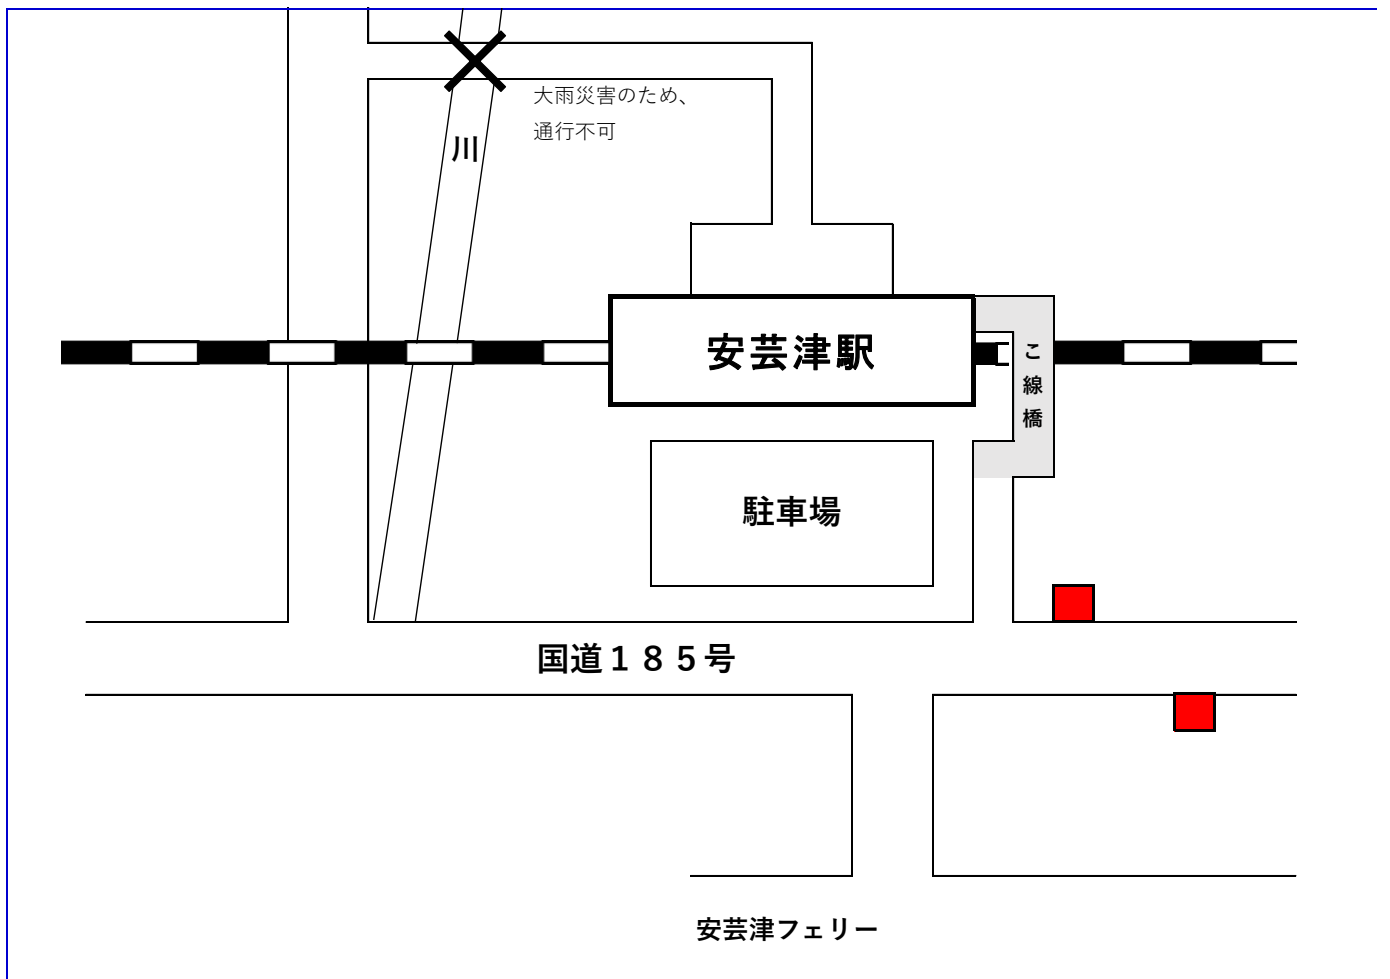

鉄道代行バスのりばのご案内

ご利用の際には、事前にJRの普通乗車券、定期券、回数券等をお買い求めください。

JR西日本