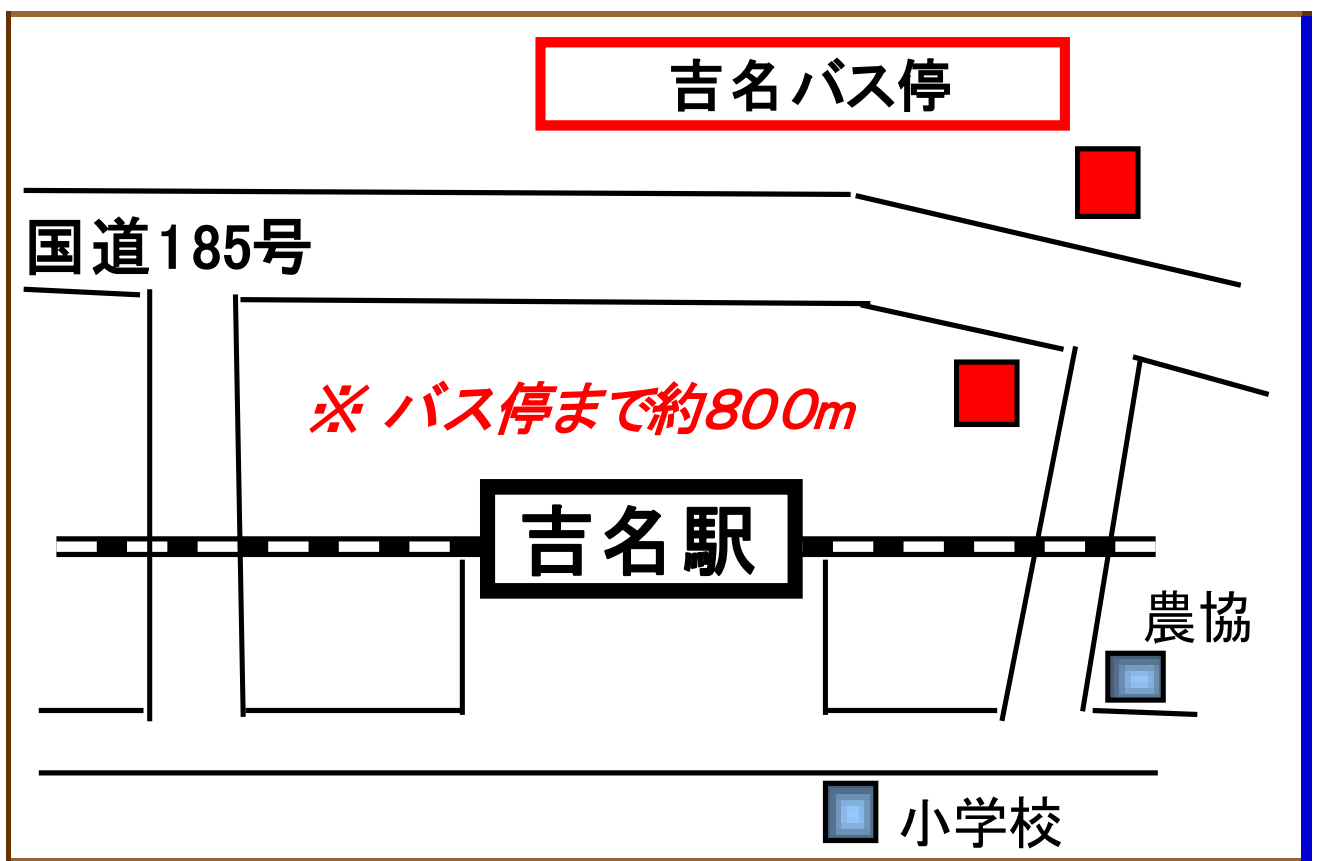

鉄道代行バスのりばのご案内

ご利用の際には、事前にJRの普通乗車券、定期券、回数券等をお買い求めください。