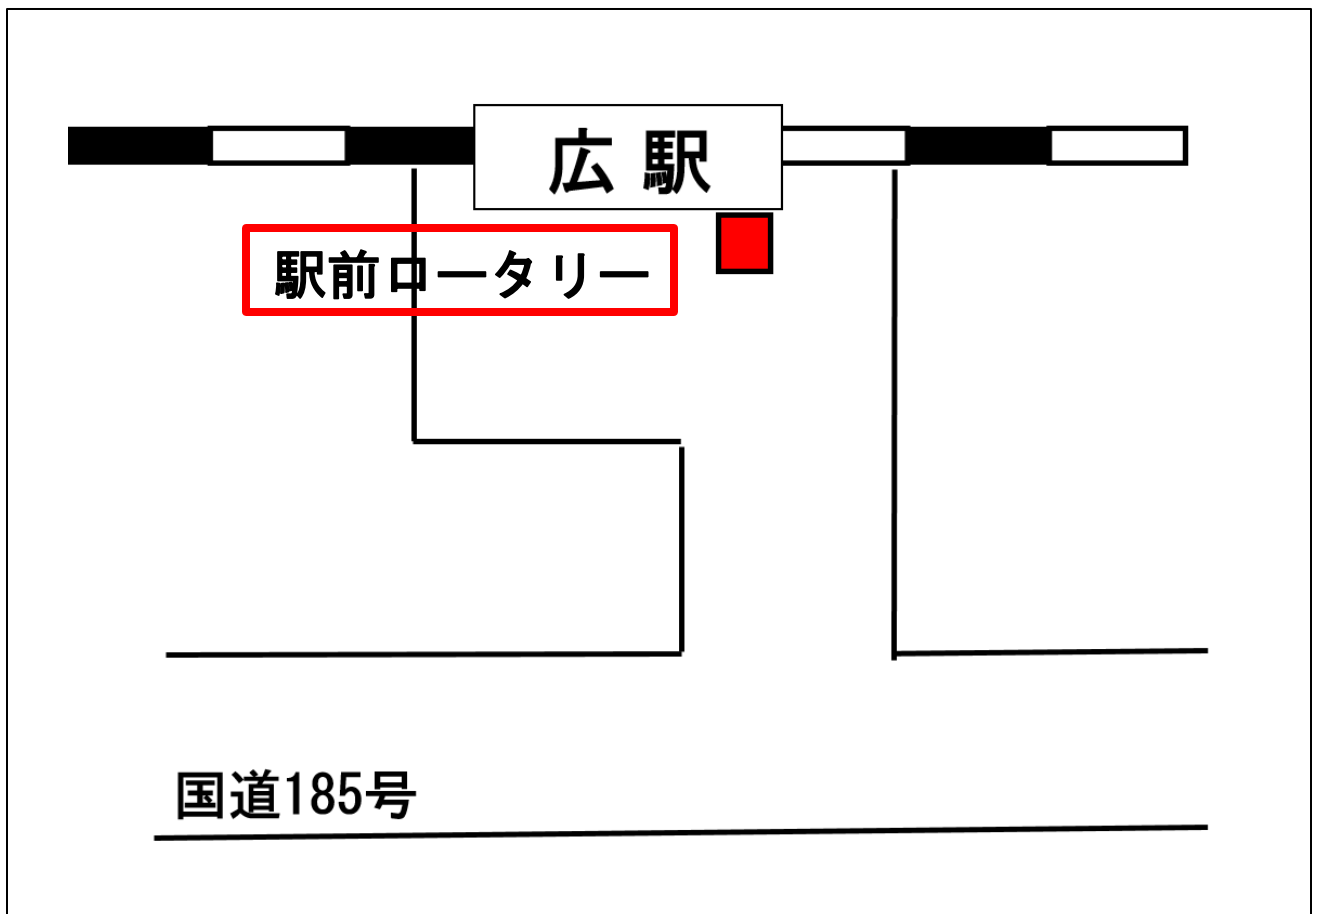

鉄道代行バスのりばのご案内

ご利用の際には、事前に J R の普通乗車券、定期券等をお買い求めください。