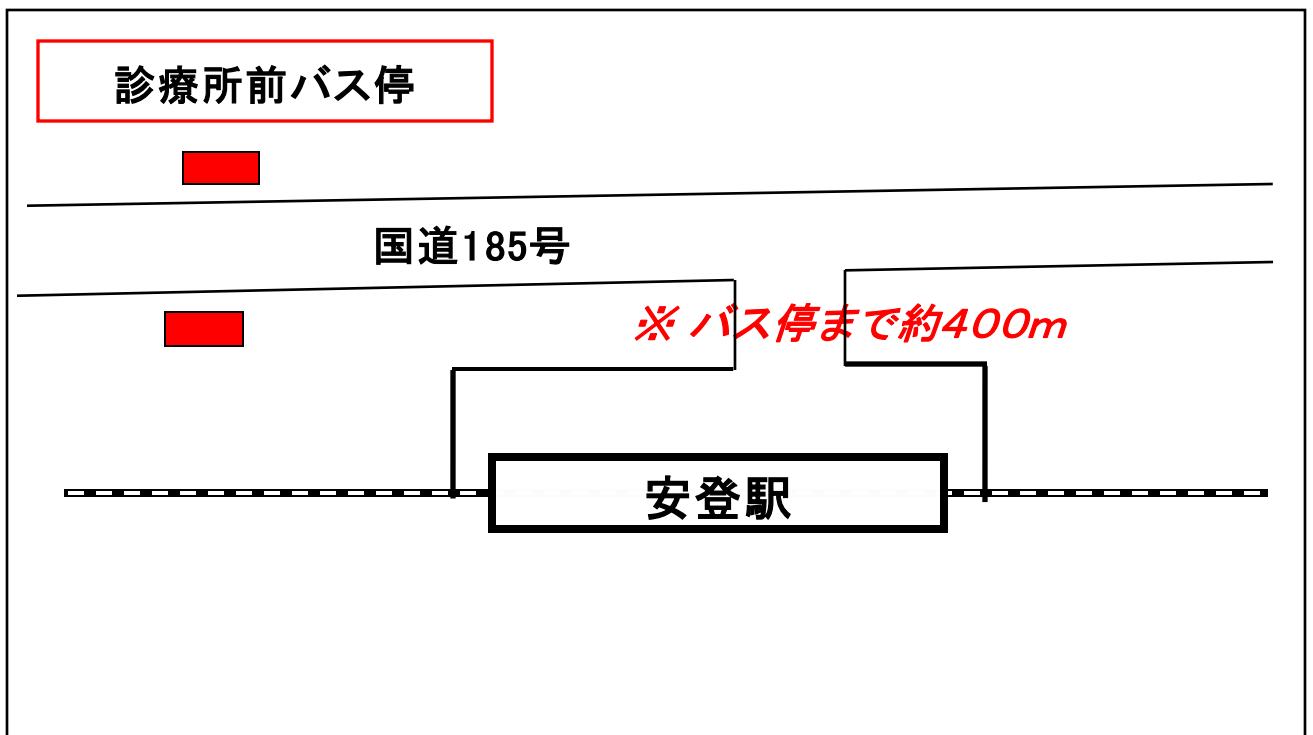

鉄道代行バスのりばのご案内

ご利用の際には、事前にJRの普通乗車券、定期券、回数券等をお買い求めください。