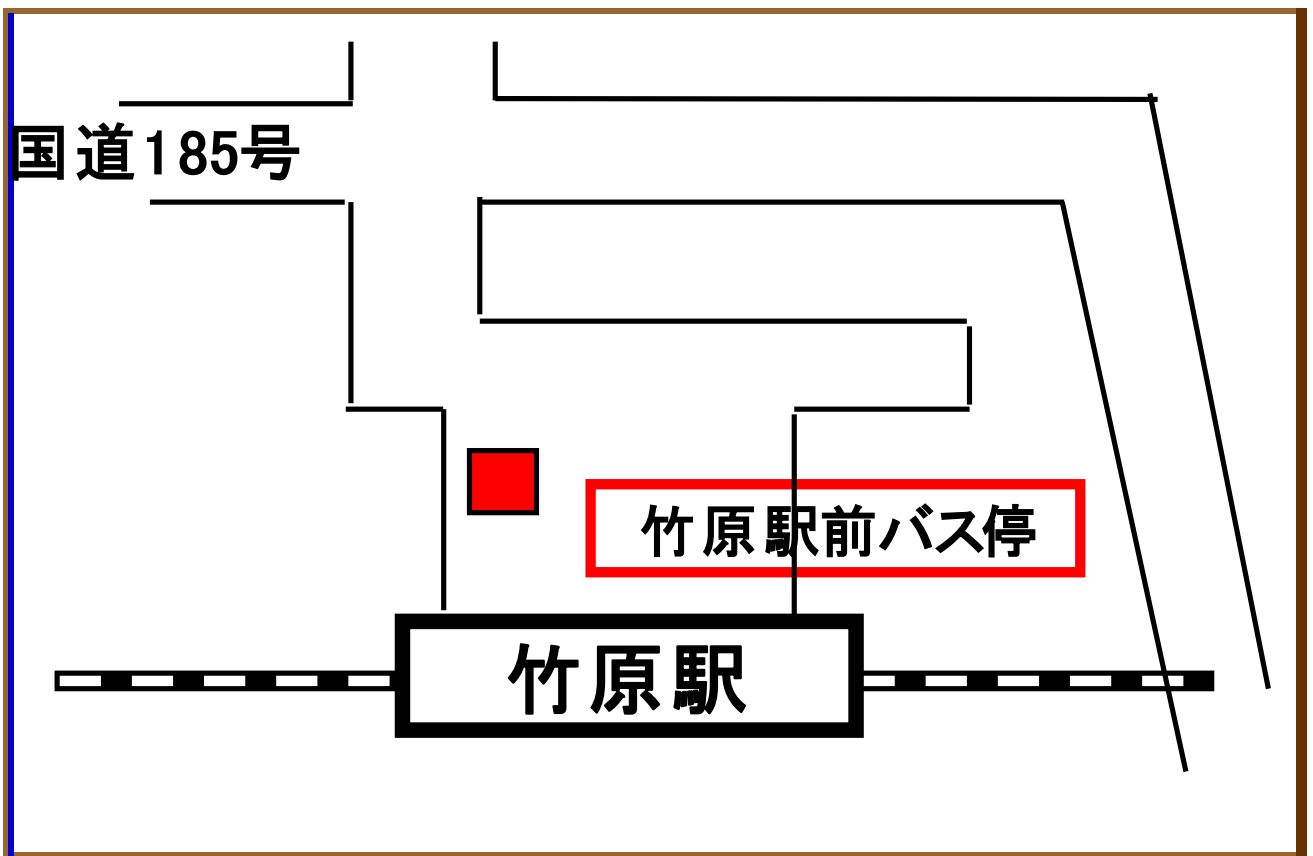

鉄道代行バスのりばのご案内

ご利用の際には、事前にJRの普通乗車券、定期券、回数券等をお買い求めください。