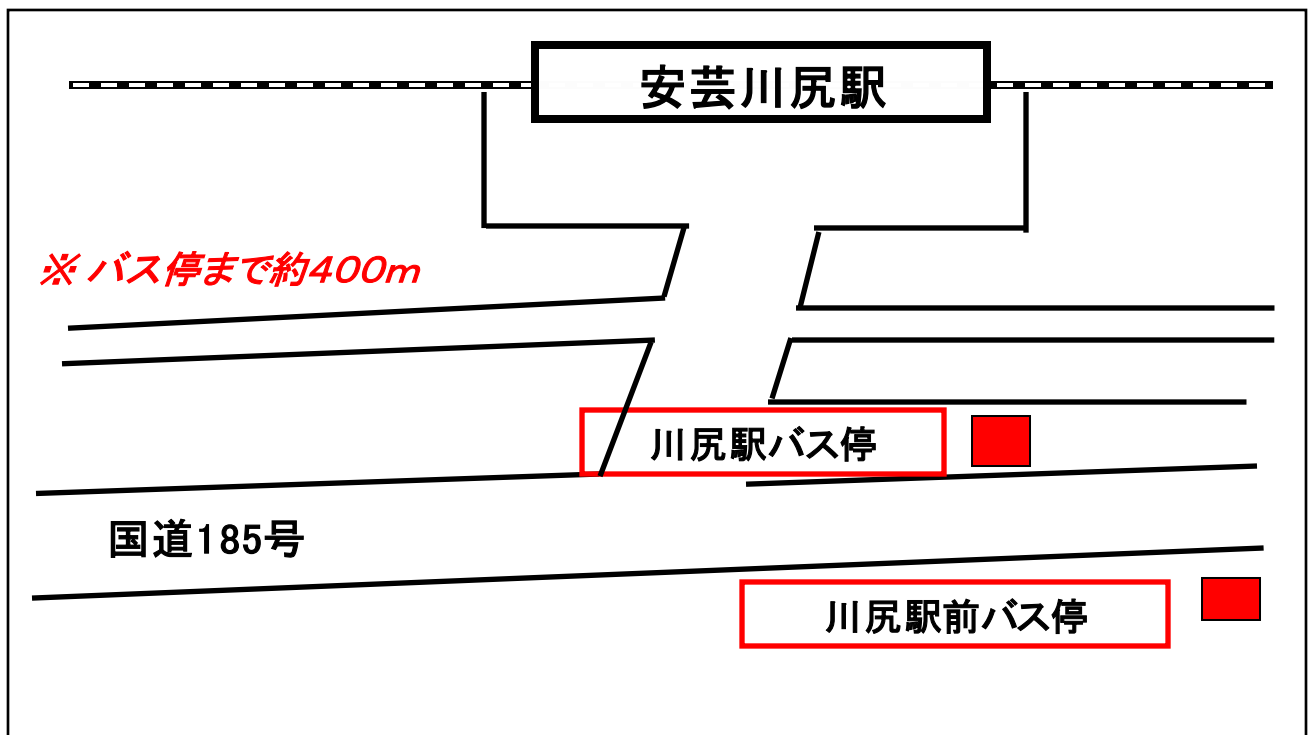

鉄道代行バスのりばのご案内

ご利用の際には、事前にJRの普通乗車券、定期券、回数券等をお買い求めください。