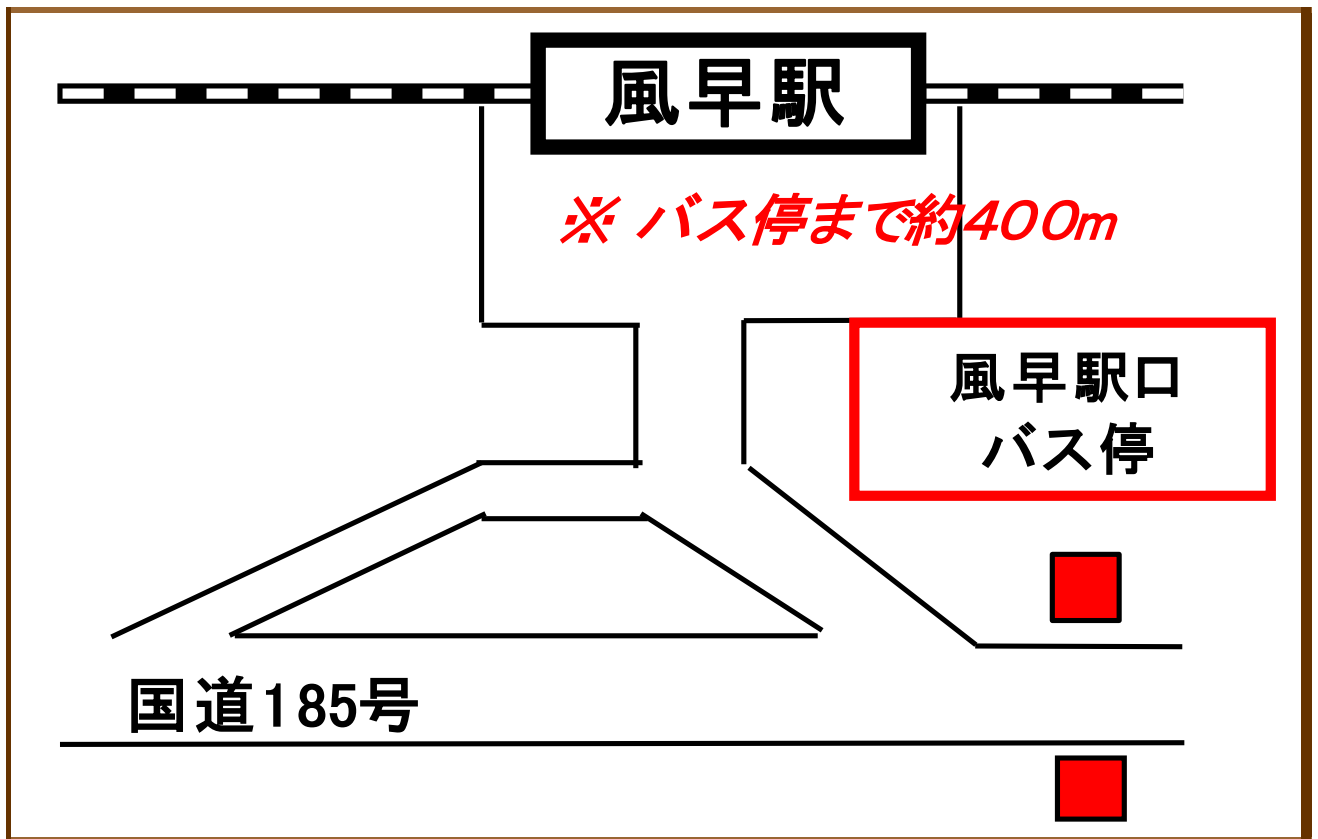

鉄道代行バスのりばのご案内

ご利用の際には、事前にJRの普通乗車券、定期券、回数券等をお買い求めください。

JR西日本