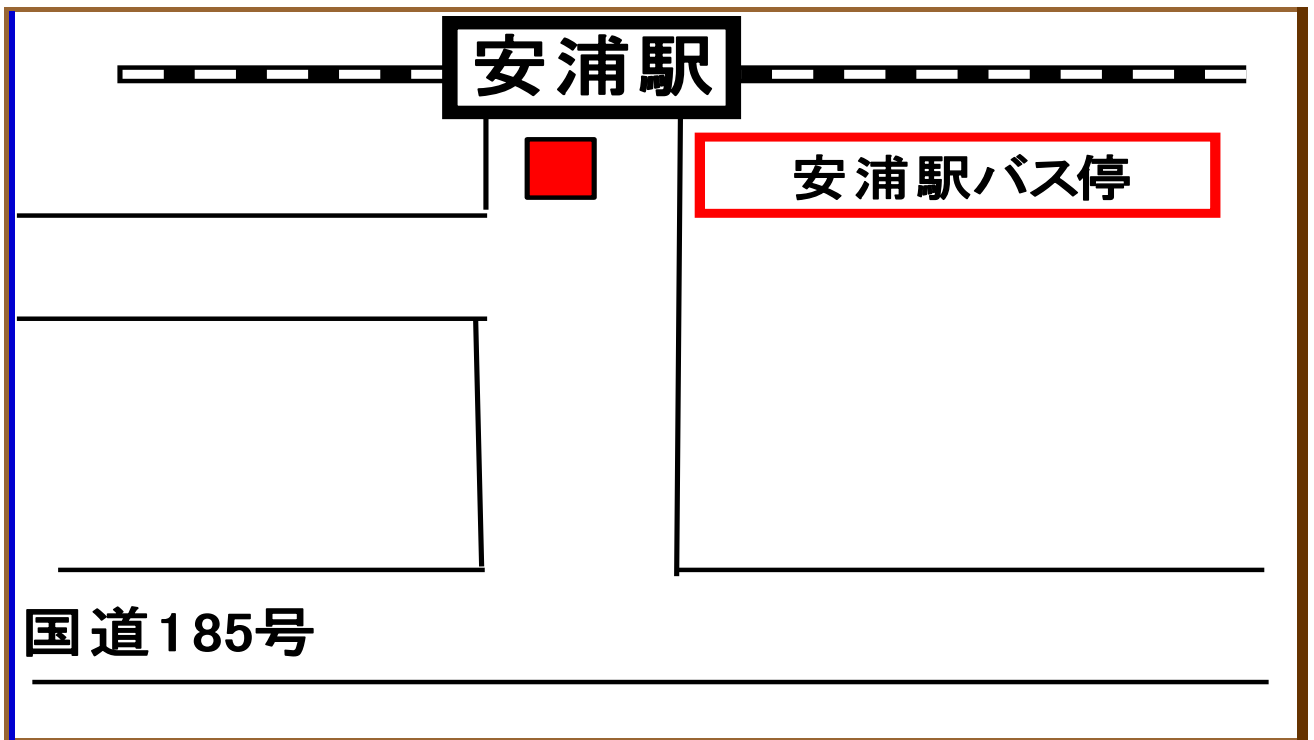

鉄道代行バスのりばのご案内

ご利用の際には、事前にJRの普通乗車券、定期券、回数券等をお買い求めください。