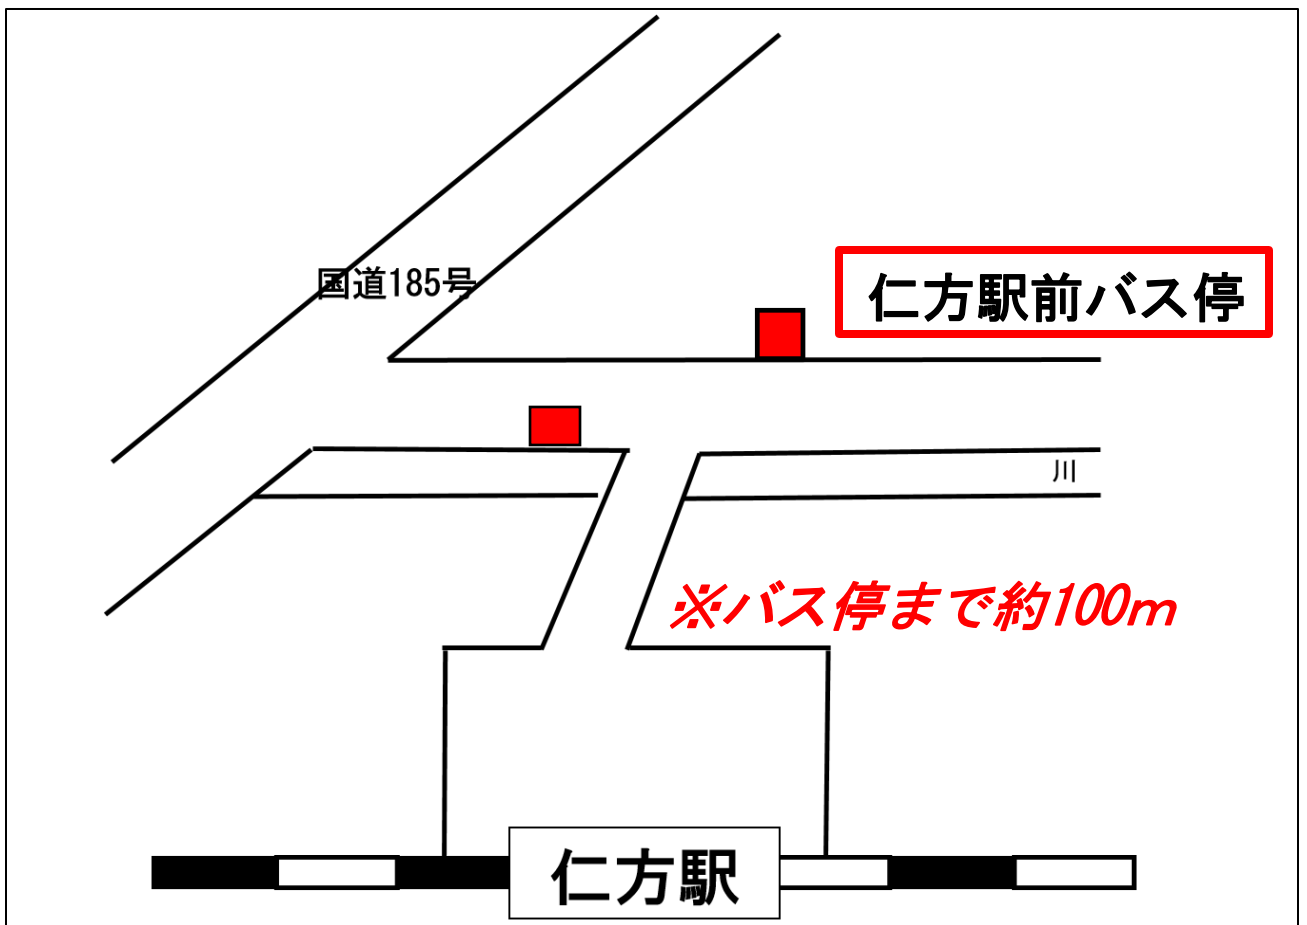

鉄道代行バスのりばのご案内

ご利用の際には、事前にJRの普通乗車券、定期券等をお買い求めください。