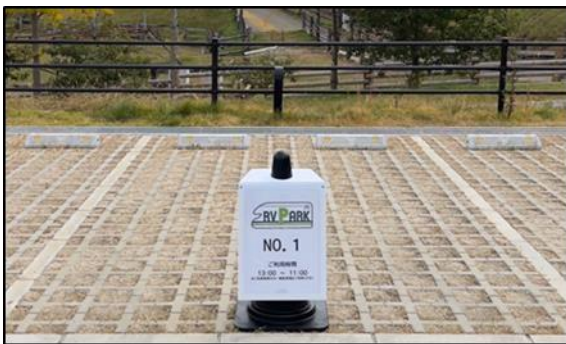

### 4. その他

- ・シャワー・トイレは隣接するキャンプ場のサニタリー棟をご利用いただけます。
- ・電源は1000Wまでご利用いただけます。
- ・その他の注意事項につきましてはご予約時に表示される内容をご確認ください。

<位置図>

<アクセス>

「ABURAYAMA FUKUOKA」牧場側入口から入場し、駐車場ゲートを通しP1の指定区画に駐車