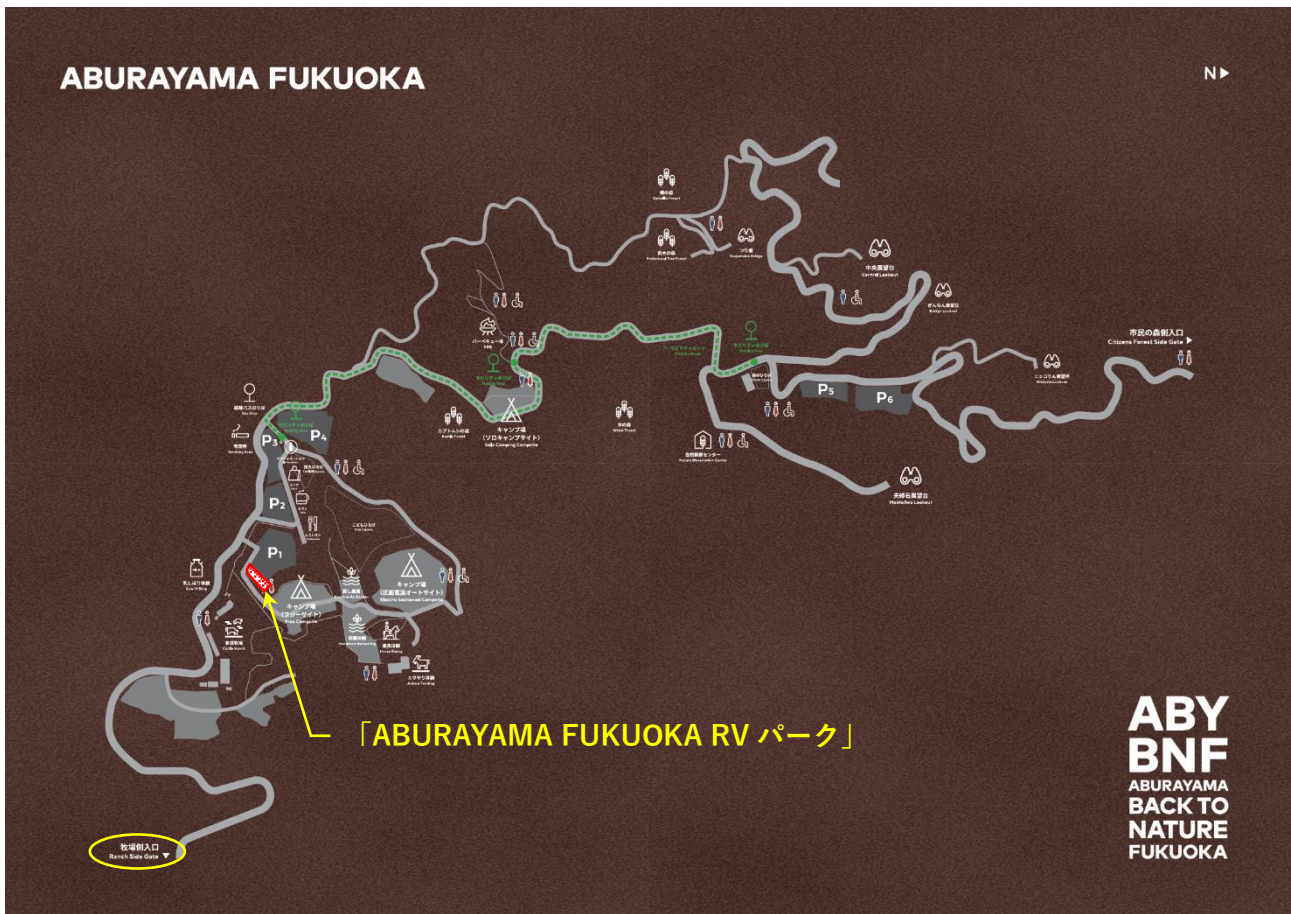

<位置図>

<アクセス>

「ABURAYAMA FUKUOKA」牧場側入口から入場し、駐車場ゲートを通しP1の指定区画に駐車