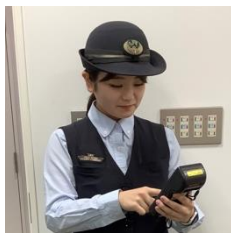

3. イベント内容

- (1) シミュレータ体験(運転士コース・車掌コース共通)
運転士・車掌が実際に訓練で使用しているシミュレータを体験できます。
- (2) 乗務前準備の体験(運転士コース・車掌コース共通)
乗務開始前に行うアルコール検査や、乗務点呼を実際に体験できます。また、定刻起床装置も体験できます。
- (3) きっぷの発券体験(車掌コースのみ)
乗務員が実際に使用している端末を操作して、乗車券類の発券を体験できます。
- (4) 技術向上訓練体験(運転士コースのみ)
実際に運転士が行っている技術向上のための訓練を体験できます。
- (5) 参加者全員に記念品(エコバック等)をご用意しています。

運転士シミュレータ体験

車掌シミュレータ体験

きっぷの発券体験

アルコール検査体験

乗務点呼体験

記念品の一例

4. 募集人数

運転士コース・車掌コース 各回1名（各コース1日6名限定）