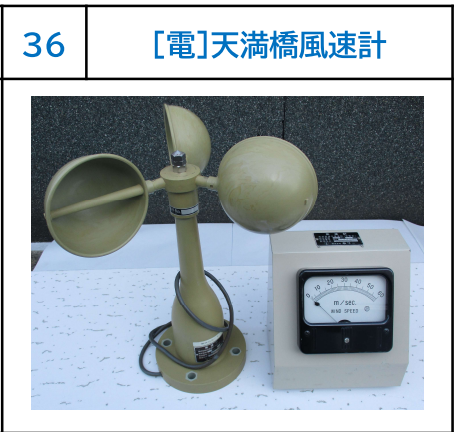

34	[電]補助椅子	35	[電]旧広島電宮島口駅出入口セット

37	[電]路線図(平成13年)	38	[電]押しスイッチ

40	[電]旧運賃表示板	41	[電]旧運賃表示板

43	[電]タイヤ文鎮(昭和57年)	44	[電]宮島線電柱番号札セット(5枚組)