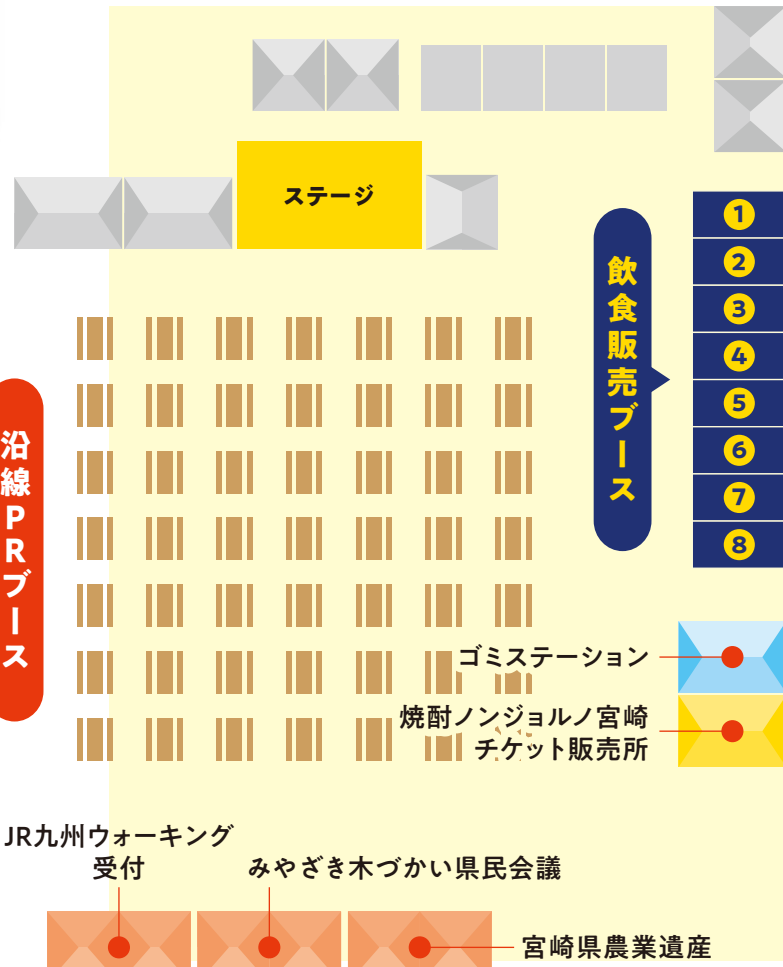

「焼酎ノンジョルノ宮崎」チケットも販売

前日販売 10/28(土) 11:00~17:00
当日販売 10/29(日) 13:30~

1枚 **1,000円**

オリジナル
マグカップ
プレゼント!!

先着
1,000
名様

みやざき 鉄道の日

フェスティバル 2023

会場MAP

宮崎駅・アミュプラザみやざき ひむか きらめき市場

- 抽選会コーナー
- JR九州ファーム
- 一般社団法人
日南市観光協会
- JR日南線
利用促進連絡協議会
- JR吉都線
利用促進協議会
- 公益社団法人
宮崎市観光協会

沿線PRブース

アミュプラザみやざきうみ館

列車の魅力体験しよう! 鉄道好きキッズ集まれ~!

キッズコーナー

参加料 500円

- ・ドクターイエローふわふわ
- ・ミニ新幹線「かもめ」
- ・ガチャガチャチャレンジ