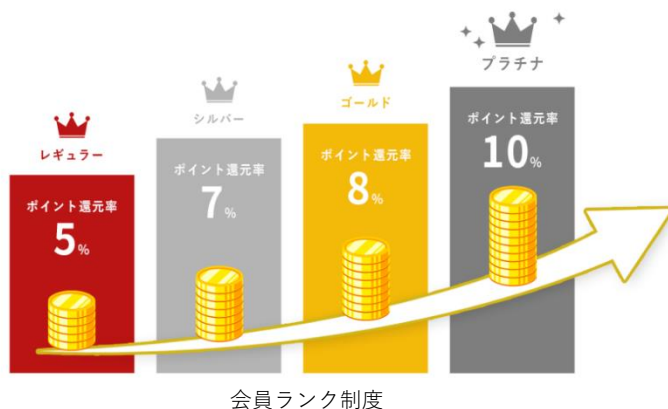

2023年10月11日

株式会社ジェイアール西日本デイリーサービスネット

株式会社 JR 西日本ヴィアイン

いつもの宿泊も、たまにの宿泊も、もっと快適に 会員制度「ヴィアインメンバーズクラブ」をリニューアル！

JR 西日本ヴィアインホテルズでは、2023年10月24日（火）にヴィアインメンバーズクラブの会員制度をリニューアルいたします。「永久にランクダウンしない」会員ランク制度の導入や、全プラン会員限定の特別価格でご予約いただける等々、他に類を見ないほどの魅力的な会員制度が始まります！

新会員制度のポイント

■会員ランク制度の導入

これまでの通算獲得ポイントに応じて会員ランク（レギュラー、シルバー、ゴールド、プラチナ）が決定し、ランク毎にポイント還元率の上昇や、ランク限定クーポン等のご優待が受けられます。一度上がった会員ランクはずっとそのまま、「永久にランクダウンしない」という大きな特長があります。また、宿泊金額100円（税抜）につき、5ポイント（レギュラー）、7ポイント（シルバー）、8ポイント（ゴールド）、10ポイント（プラチナ）を付与いたします。

※通算獲得ポイント：2017年6月時点で保有していたポイントおよびそれ以降に獲得したポイント（2017年6月以降にポイント交換などにより失効した分もすべて含みます）。

■会員限定ベストレート

JR 西日本ヴィアインホテルズ公式サイトからご予約いただいた宿泊料金が、ご予約の時点で、他の宿泊サイト以下の「最低価格」（同料金含む）であることを保証いたします。さらに会員様は「全プラン5%OFF」の特別価格でお得にご宿泊いただけます。