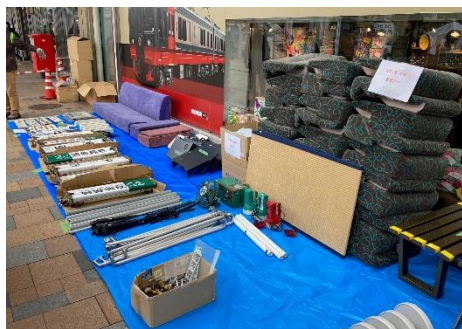

2023年10月5日

JR東日本 東北本部

「鉄道古物フェア IN 新幹線車両基地まつり」を開催します！

JR東日本東北本部は、4年ぶりに開催される「新幹線車両基地まつり」に合わせて、「鉄道古物フェア」を開催いたします。新幹線総合車両センターで取り外された新幹線の部品や、山形エリアの駅や社員が実際に使用していた鉄道古物を中心に、魅力ある商品を多数ご用意いたしますので、ぜひこの機会にご利用ください。

1. イベント概要

- (1)開催日時 2023年10月21日(土) 10時30分～15時00分
- (2)開催場所 JR東日本 新幹線総合車両センター利府門付近
  ※詳細は当日配布される新幹線基地まつりのマップを参照ください。
- (3)主催 JR東日本東北本部
- (4)運営 (株)JR東日本クロスステーション
- (5)協力会社 (株)JR東日本商事
- (6)内容 ・鉄道古物即売会
  ・鉄道古物オークション

過去に開催された郡山駅での鉄道古物フェアの様子

2. 鉄道古物即売会について

- (1)参加方法 JRE MALLにて鉄道古物フェアに参加するための参加権購入が必要です。

※即売会とオークションの参加権は共通です。

〈参加権購入方法について〉

- ・販売期間：2023年10月6日(金) 10時00分～2023年10月18日(水) 23時59分
- ・販売箇所：JRE MALL 東北本部店の商品ページより購入いただけます。
  商品販売ページ：<https://www.jreastmall.com/shop/c/c15/>
- ・販売数：252個
- ・販売価格：1個 500円(税込)
- ・販売内容：10時30分～13時55分で、5分間隔の参加権をそれぞれ6個ずつ販売します。好きな時間帯の参加権をご購入ください。