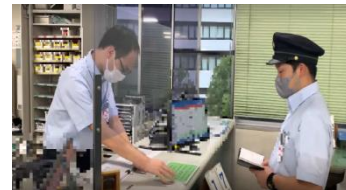

2023年10月5日
JR東日本 東北本部

仙台の新幹線クルーと運転操作!? ～小学生向け、新幹線乗務員の舞台裏～

JR東日本東北本部では、「仙台の新幹線クルーと運転操作!～小学生向け、新幹線乗務員の舞台裏～」を発売します。

当イベントは小学生のお客さまを対象に、普段は入ることができない仙台新幹線運輸区で、新幹線運転士・車掌が実際に使用しているシミュレータの体験と、乗車券類発行機の操作などを新幹線乗務員と一緒に体験ができる内容となっております。

(3) 内容

【体験イメージ】※当日のプログラムは全て屋内で行います。

No.	プログラム	記事
①	新幹線運転士・車掌のシミュレータ体験	新幹線乗務員が使用しているシミュレータを操作し、運転や車内放送などを体験できます。
②	きっぷ発券体験	新幹線乗務員が使用している発行機を操作し、きっぷの発券を体験できます。
③	お仕事紹介	新幹線乗務員がお仕事紹介やお子さまの質問などにお答えします。
④	職場見学	乗務点呼の見学など新幹線乗務員が職場をご案内します。また、起床装置の体験ができます。
⑤	その他	記念撮影、ノベルティをプレゼントします。