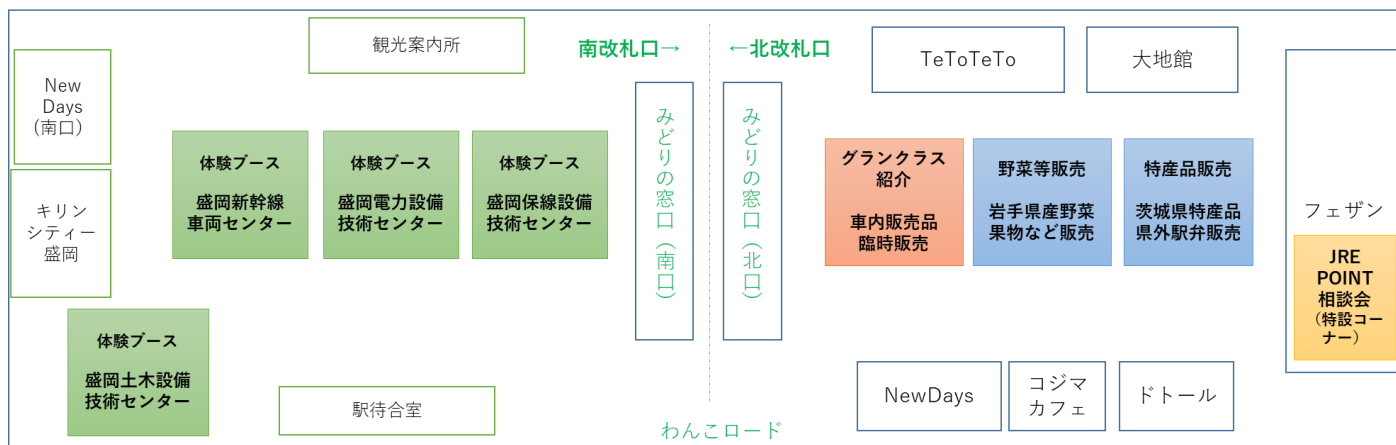

##### ■観光列車「ひなび(陽旅)」の車両公開イベント

12月23日(土)にデビューする観光列車「ひなび(陽旅)」を初めて一般公開します。

- ① 開催日時 10月14日(土) 14時00分～16時00分
- ② 開催場所 JR盛岡駅7番線ホーム
- ③ 開催内容 「ひなび」(陽旅)の車両展示および車内公開

※見学は無料ですが、改札内に入るためには券売機等で入場券をお買い求めください。

##### ■盛岡駅前滝の広場でのイベント・物販・PR

ダンスイベントや飲食ブース、鉄道グッズ、鉄道古物販売等を行います。

- ① 開催日時 10月14日(土) 10時00分～16時00分
- ② 開催場所 盛岡駅前滝の広場
- ③ 開催内容 ・Yosakoi チーム鶴(セキレイ)による演舞  
・JR東日本グループによるさんさ踊り  
・不来方高校音楽部による合唱  
・Studio BALLによるダンス  
・鉄道グッズ、鉄道古物の販売  
・銚子電鉄グッズ販売  
・ぐるっと探検！えきめぐり クイズラリーin もりおか(受付)  
・茨城DCのPRコーナー  
・キッチンカー出店 等

※出店する店舗によって一部、営業時間が異なります。

滝の広場でのイベント(イメージ)

## 盛岡駅2F構内イベント図（南北レイアウト）

■ : お仕事体験 ■ : グランクラス紹介 ■ : 物販 ■ : 相談会