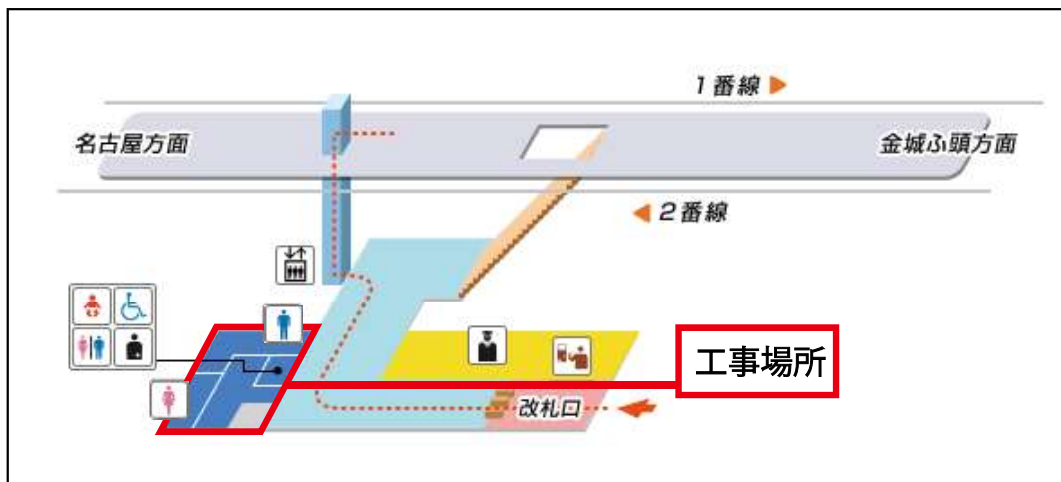

小本駅トイレ改修工事

いつもあおなみ線をご利用いただき、誠にありがとうございます。
このたび、お客さまサービス向上を目的として、小本駅トイレの洋式化等の改修工事を行います。
お客さまには大変ご不便をお掛けいたしますが、ご理解とご協力の程よろしくお願い申し上げます。

トイレ改修工事期間 (同時期に南荒子駅でも工事を行います)

工事場所	2023年 9/19	10/3	10/4	10/31
多機能トイレ	← ご利用できません →			
男子・女子トイレ	← ご利用できません →			

※2023年10月4日(水)から10月31日(火)の工事期間中は、男子トイレ及び女子トイレがご利用できません。多機能トイレのみとなりますので、小本駅及び南荒子駅以外の駅のトイレをご利用ください。

小本駅構内図