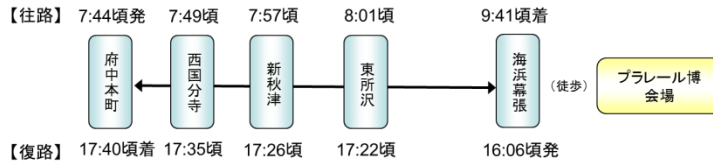

① 運転日

2013年5月4日（土）・5日（日）

② 募集人数

各日120名

③ 発売価格

府中本町発着の場合 大人：5,400円（税込）／こども：4,100円（税込）

※価格には、往復の運賃・料金、プラレール博の入場券、電車パン（なつかしい武蔵野線103系車両）を含みます。

④ 行程

【電車パン】
※写真はイメージ

(2) 「お座敷列車プラレールトーマス号で行くトーマスランドへの旅」

往復のお座敷列車の車内にてプラレールで遊び、お子さまに人気の「トーマスランド」がある富士急ハイランドで1日お過ごしいただける企画です。往路の富士急行線大月・富士急ハイランド間では、ボディや車内いっばいに「きかんしゃトーマス」がデザインされた富士急行の「トーマスランド号」に乗車します。

① 運転日

2013年6月29日(土)・30日(日)