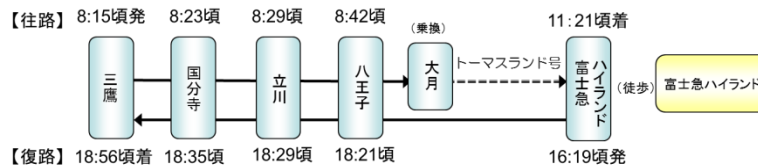

② 募集人数

各日100名

③ 発売価格

三鷹発着の場合 大人：8,200円(税込) / こども：6,200円(税込)

※往復の運賃・料金、富士急ハイランドフリーパス1日券を含みます。

④ 行程

4 夏季以降のラインナップ

「お座敷列車プラレールトーマス号で行くトーマスランドへの旅」のほか、4月からNHK Eテレでアニメーションが放送される「ペネロペ」とのコラボレーションによる企画や、ぶどう狩りなど山梨の魅力を感じていただける企画など、お子さまが楽しめる旅行商品を発売します。

「プラレール」とは ■URL: <http://www.takaratomy.co.jp/products/plarail/>

タカラトミーのロングセラー鉄道玩具「プラレール」は、1959年にプラレールの原型である「プラスチック汽車・レールセット」が発売されました。以来現在まで、青いレールの規格は統一されており、親子三代にわたり親しまれています。青いレールを自由につなげて線路をレイアウトし、3両編成の列車を走らせることが基本の遊び方です。