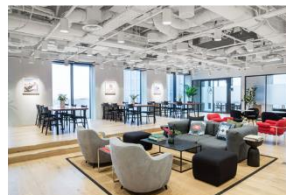

STATION WORKは 全国840カ所 のネットワークへ

駅の完全個室でテレワーク STATION BOOTH

- WEB会議に最適な1名用完全個室ブース
- 首都圏主要駅・新幹線駅などに拡大中。
- 15分単位でクイック利用に最適

▲ STATION BOOTH

応接完備の駅直結コワーキング STATION DESK

- 東京駅・横浜駅等全6か所超展開ワークスタイルに合わせて多様な席が選べます。
- STATION DESK東京premiumには、商談可能な応接室を完備

▲STATION DESK東京premium

多様な働き方をサポート

提携店(コワーキング等、ホテルシェアオフィス)

- 半日単位でのパックプランや利用時間に
応じた従量課金プランを提供
- ラウンジスペースから個室までバリエーション多彩
- 半日から1日単位で利用可能
- 快適、上質な空間で集中ワーク
- 北海道から沖縄まで日本全国に展開中

▲WeWork

▲ホテルメッツ

(参考 2) 盛岡支社エリア STATION WORK の設置状況