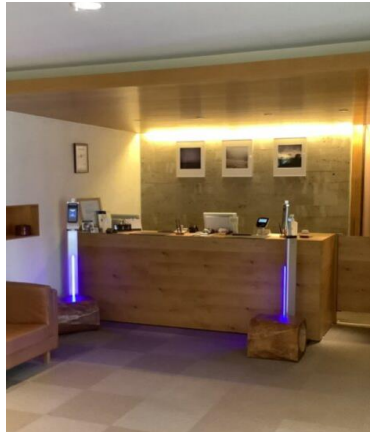

▲1F フロントラウンジ