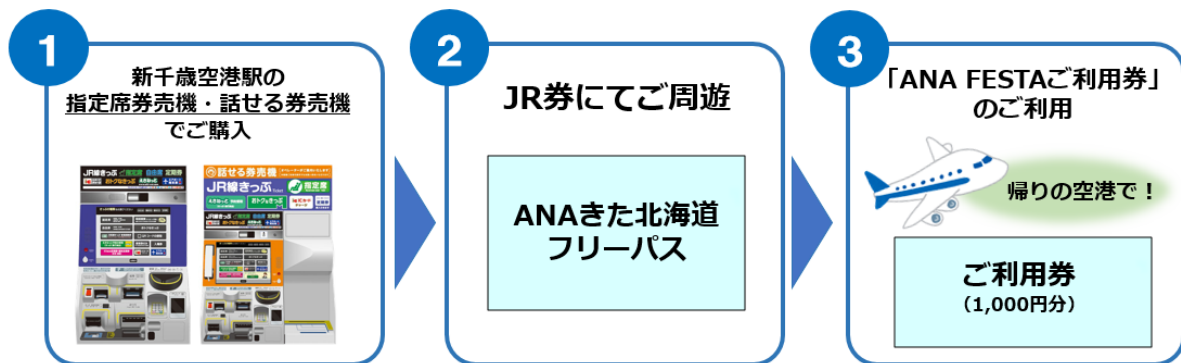

- ・Sクラス:24時間 6,000円～10,790円(免責補償料込)
- ・Aクラス:24時間 8,000円～12,870円(免責補償料込)
- ※おねだんは利用日により異なります。
- ※レンタカーの台数には限りがあります。
- ※対象営業所はJR北海道ホームページにてご確認ください。

(3) 施設特典

フリーパスを対象の施設や店舗で呈示すると割引やグッズプレゼント等の特典がご利用いただけます。

- ■フリーパスや特典の詳細についてはJR北海道ホームページをご覧ください。

<URL> <https://www.jrhokkaido.co.jp/travel/freepass_ana/>

5 ご利用イメージ

6 詳細 URL

- ■JR北海道ホームページ

<URL> <https://www.jrhokkaido.co.jp/travel/freepass_ana/>

- ■「AIR x TRAIN HOKKAIDO」専用サイト

<URL> <https://www.ana.co.jp/ja/jp/domestic/theme/collaboration_tr/soya/>

- ■ANA FESTA ホームページ

<URL> <https://www.anafesta.com/>