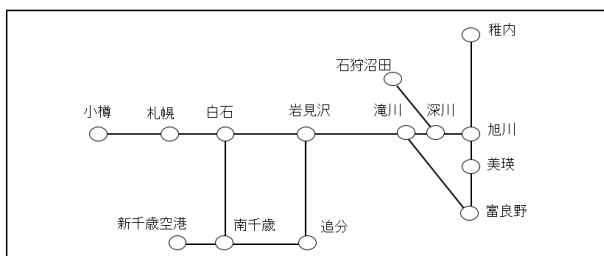

(2) 指定席の予約方法

JR 北海道のみどりの窓口のほか、指定席券売機・話せる券売機にてお客様ご自身の操作で指定席の予約が可能です。

※ご予約の際はフリーパス本券が必要です。

【指定席券売機】

【話せる券売機】

(3) フリーエリア

3 ANA FESTA ご利用券

空港ギフトショップ「ANA FESTA」でご利用いただけるお買物券（1,000 円分）がセットとなります。以下の対象店舗にてご利用可能です。ご利用の際は「ANA FESTA ご利用券」と ANA 便の搭乗を証明できるものをご呈示ください。