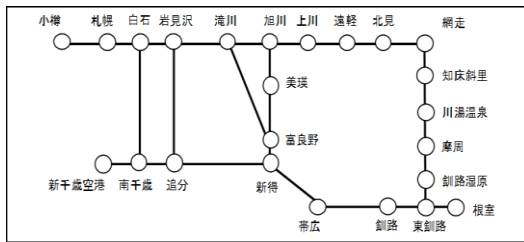

Peach ひがし北海道フリーパス：4日間

Peach きた北海道フリーパス：3日間

※有効期間の開始日はご購入日当日または翌日となります。

(2) 指定席の予約方法

JR 北海道のみどりの窓口のほか、指定席券売機・話せる券売機にてお客様ご自身の操作で指定席の予約が可能です。

※ご予約の際はフリーパスの本券が必要です。

【指定席券売機】

【話せる券売機】

(3) フリーエリア

Peach ひがし北海道フリーパス

Peach きた北海道フリーパス

3 Peach 機内ご利用券について

Peach の機内販売でご利用いただける「Peach 機内ご利用券 (1,000 円分)」がセットとなります。お帰りの Peach 便機内にて客室乗務員にお声掛けいただき、機内販売商品のご購入時に「Peach 機内ご利用券」をお渡しください。

■ Peach 機内販売商品の最新情報はこちら