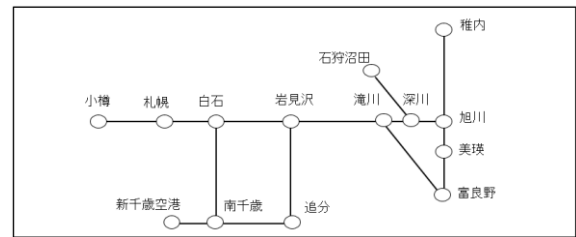

Peach ひがし北海道フリーパス：4日間

Peach きた北海道フリーパス：3日間

※有効期間の開始日はご購入日当日または翌日となります。

(2) 指定席の予約方法

JR 北海道のみどりの窓口のほか、指定席券売機・話せる券売機にてお客様ご自身の操作で指定席の予約が可能です。

※ご予約の際はフリーパスの本券が必要です。

【指定席券売機】

【話せる券売機】

(3) フリーエリア

Peach ひがし北海道フリーパス

Peach きた北海道フリーパス

3 Peach 機内ご利用券について

Peach の機内販売でご利用いただける「Peach 機内ご利用券 (1,000 円分)」がセットとなります。お帰りの Peach 便機内にて客室乗務員にお声掛けいただき、機内販売商品のご購入時に「Peach 機内ご利用券」をお渡しください。

■ Peach 機内販売商品の最新情報はこちら