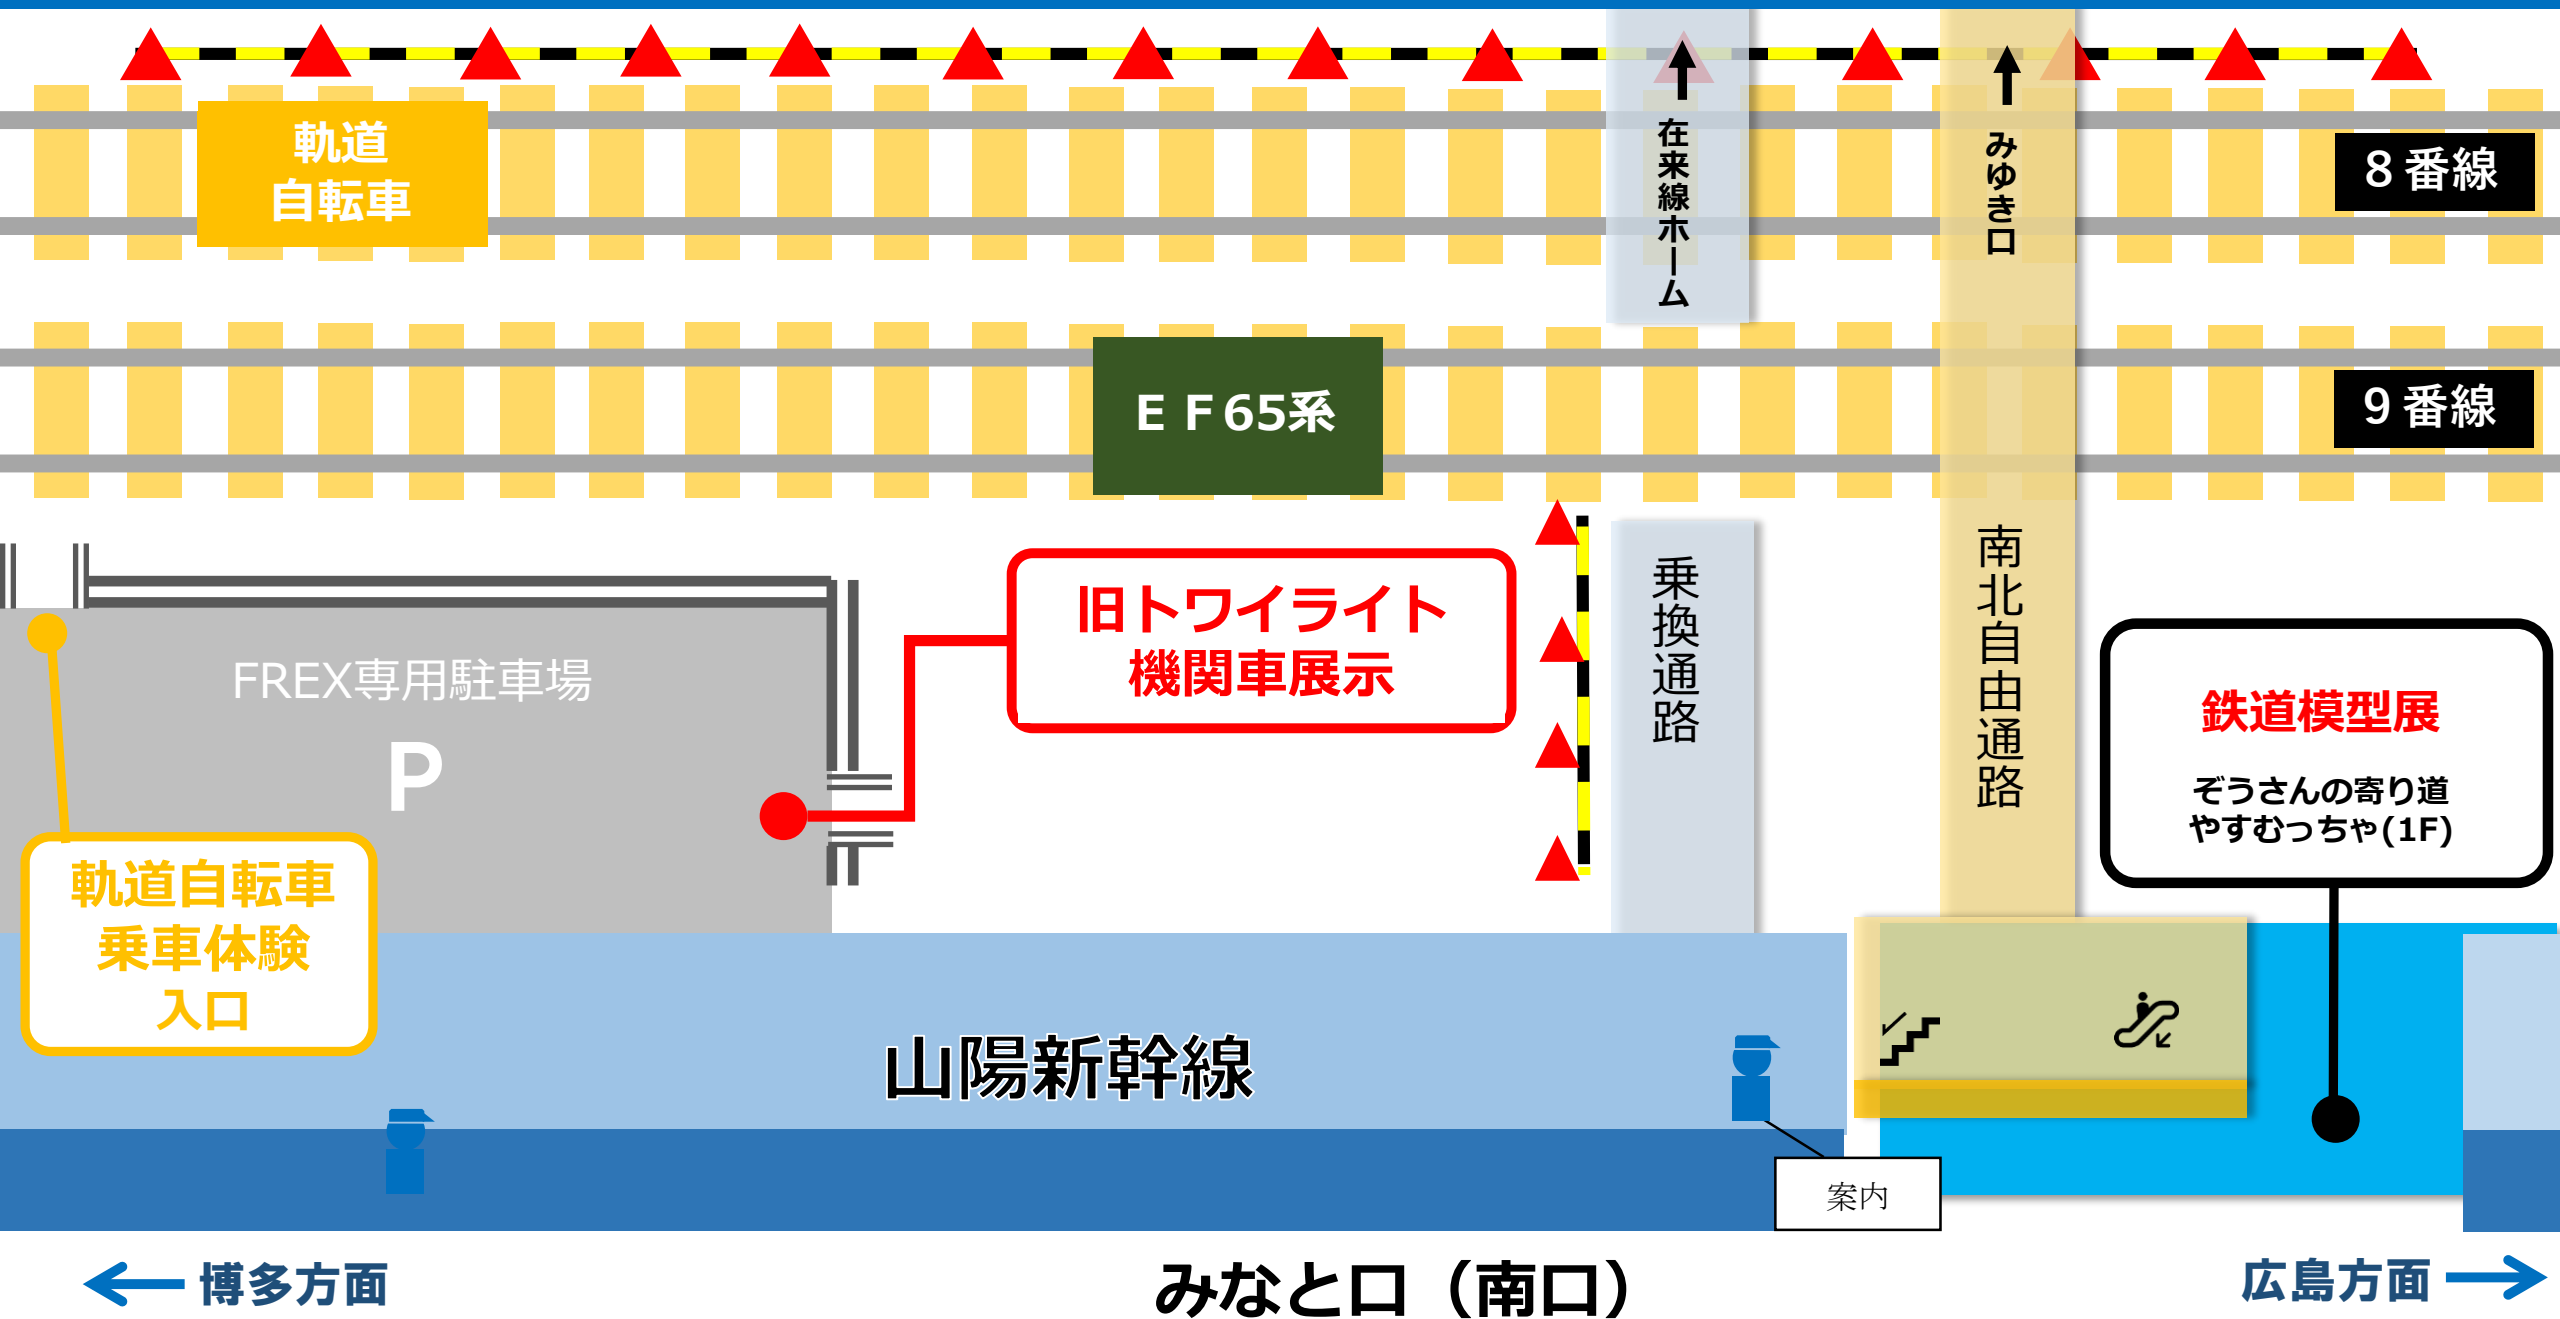

1. 開催日時

2023年10月14日（土）

イベント開催時刻 10:00～15:00（ただし、12:00～13:00は除く） ※入場無料

2. イベント内容

【野外開催】（雨天中止）

（1）旧トワイライト機関車展示（E F 65 機関車）

開催時間：10:00～12:00、13:00～15:00

場所：徳山駅構内留置線…別紙1参照

(10) 乗務員用シミュレータ親子体験：体験申込は別紙 2 参照

開催時間：10:00~12:00、13:00~15:00 (午前、午後 各 10 組 計 20 組)

【その他開催イベント】(雨天決行)

(11) 鉄道模型展 (Nゲージ)

開催時間：10:00~12:00、13:00~15:00

場所：「やすむっちゃ」

徳山駅新幹線口 1 F…別紙 1 参照

(12) 鉄道部品、グッズの販売

開催時間：10:00~12:00、13:00~15:00

場所：徳山駅情報発信コーナー

(鉄道模型展 Nゲージ)

鉄道模型展 (Nゲージ)

3. その他

※10時00分から10時20分までオープニングセレモニーを開催します。

※各会場への行き方は駅係員にお尋ねください。

※イベント用の駐車場はありません。お越しの際はJR等、公共交通機関をご利用ください。

別紙1 旧トワイライト機関車展示・軌道自動自転車乗車体験・鉄道模型展案内図

「運転士・車掌シミュレーター体験」応募概要

- 応募期間
2023年9月14日（木）～2023年9月30日（土）
- 募集人数
親子ペア 20組（40名） ※お子様は小学生以上に限ります。
- 当落発表
10月2日（月）に抽選後、当選者のみ往復はがきを郵送します。
- 体験時間
午前の部 10：00～12：00 午後の部 13：00～15：00
- 体験内容
運転士用と車掌用の各シミュレーターを使用して、それぞれの体験を行っていただきます。
- 応募方法
往復はがきに親御様、お子様の氏名、年齢、ご住所、連絡先を記入のうえ郵送してください。
- 応募先
〒745-0034
山口県周南市御幸通2-28 徳山駅「運転士・車掌シミュレーター体験」係り 宛
- 注意事項
 - ・返信はがきにて当落を通知いたします。必ず往復はがきでご応募ください。お電話での当落の通知はいたしません。
 - ・当日体験に参加できるのは親子ペア2名様までとなります。親子ペア以外のお連れ様は体験会場にはご入場いただけません。
 - ・当日会場までお越しいただく交通費は自己負担です。
 - ・午前、午後の体験時間は選べません。