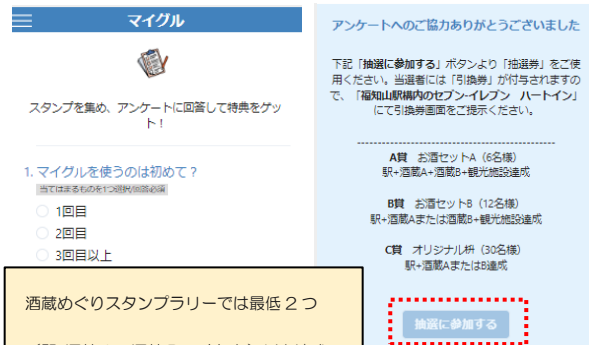

① WESTERからアクセス

ホーム画面のおトクにGO!をタップする

② スタンプラリーを選択

バナーをタップする

③ エントリー

スタンプラリーを始めるをタップする

④ スタンプシート完成

エントリーアンケートに答えてスタンプシートを作る

⑤ スタンプを集めよう!

⑥ 抽選に参加しよう!

酒蔵めぐりスタンプラリーでは最低2つ（駅+酒蔵A、酒蔵Bいずれか）以上達成後、城・城跡めぐりスタンプラリーでは最低スタンプ2つ（駅+城・城跡）達成後、キャンペーンアンケートに答えるとカードゲーム抽選に参加可能!

別紙 4 スタンプラリーの注意事項について

《 エントリー時の注意事項 》

- ・スタンプラリーへの参加には、スマートフォンアプリ WESTER のダウンロードが必要です。
- ・施設や店舗等の営業日、営業時間は変更になっている場合がございます。施設や店舗等の最新の営業状況等については、施設や店舗等のウェブサイトや SNS 等で事前にご確認ください。