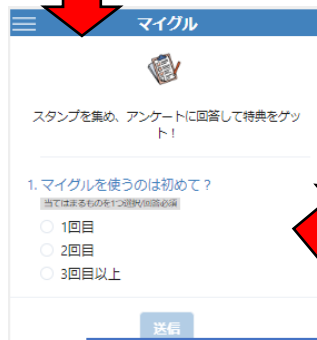

① WESTERからアクセス

ホーム画面のおトクにGO!をタップする

② スタンプラリーを選択

バナーをタップする

③ エントリー

スタンプラリーを始めるをタップする

④ スタンプシート完成

エントリーアンケートに答えてスタンプシートを作る

⑤ スタンプを集めよう!

⑥ 抽選に参加しよう!

酒蔵めぐりスタンプラリーでは最低2つ（駅+酒蔵A、酒蔵Bいずれか）以上達成後、城・城跡めぐりスタンプラリーでは最低スタンプ2つ（駅+城・城跡）達成後、キャンペーンアンケートに答えるとカードゲーム抽選に参加可能!

別紙 4 スタンプラリーの注意事項について

《 エントリー時の注意事項 》

- ・スタンプラリーへの参加には、スマートフォンアプリ WESTER のダウンロードが必要です。
- ・施設や店舗等の営業日、営業時間は変更になっている場合がございます。施設や店舗等の最新の営業状況等については、施設や店舗等のウェブサイトや SNS 等で事前にご確認ください。