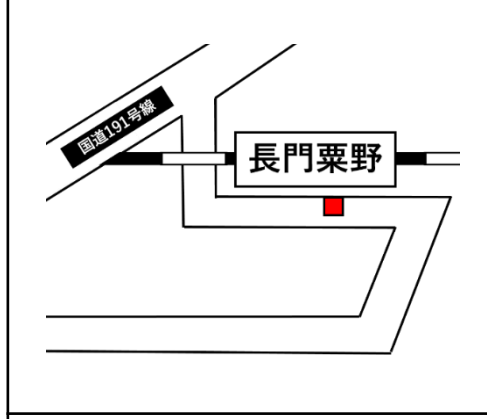

※駅前から離れているバスのりばは、既存の路線バスのバス停(案内図赤色の位置)に停車します