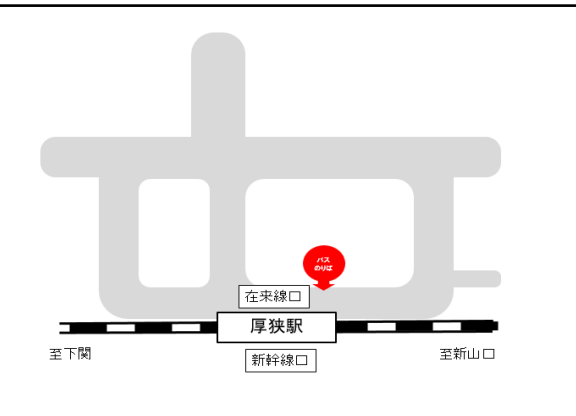

湯ノ峠 発	6:03	7:20	8:14	10:03	12:53	14:24	16:30	17:56	19:54
厚狭 着	6:13	7:30	8:24	10:13	13:03	14:34	16:40	18:06	20:04

厚狭 発	6:44		8:16	9:25	11:22	14:02	16:35	18:00	19:57	21:18
湯ノ峠 着	6:54		8:26	9:35	11:32	14:12	16:45	18:10	20:07	21:28

※駅前から離れているバスのりばは、既存の路線バスのバス停(案内図赤色の位置)に停車します

※駅前から離れているバスのりばは、既存の路線バスのバス停(案内図赤色の位置)に停車します