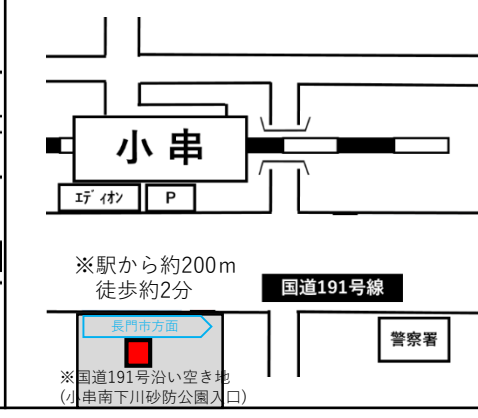

※駅前から離れているバスのりばは、既存の路線バスのバス停(案内図赤色の位置)に停車します