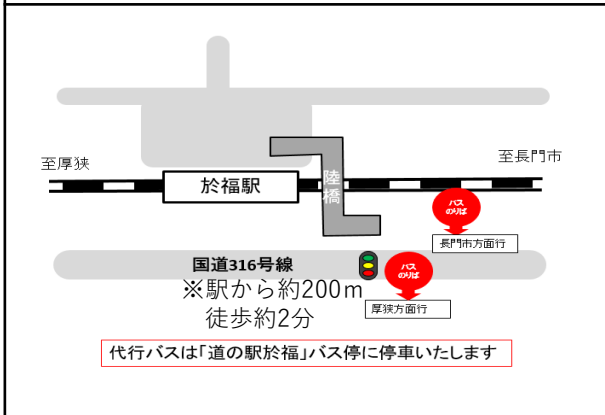

湯ノ峠 発	6:03	7:20	8:14	10:03	12:53	14:24	16:30	17:56	19:54
厚狭 着	6:13	7:30	8:24	10:13	13:03	14:34	16:40	18:06	20:04

厚狭 発	6:44		8:16	9:25	11:22	14:02	16:35	18:00	19:57	21:18
湯ノ峠 着	6:54		8:26	9:35	11:32	14:12	16:45	18:10	20:07	21:28

※駅前から離れているバスのりばは、既存の路線バスのバス停(案内図赤色の位置)に停車します

※駅前から離れているバスのりばは、既存の路線バスのバス停(案内図赤色の位置)に停車します