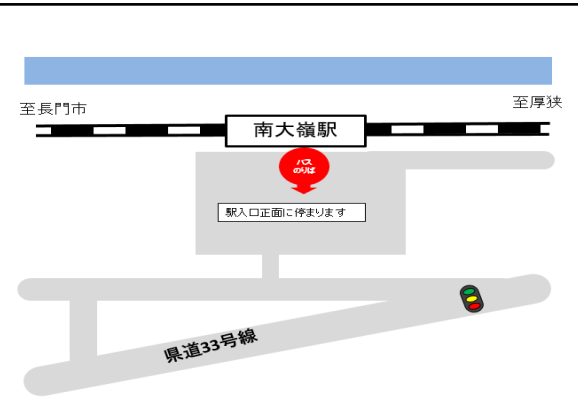

湯ノ峠 発	6:03	7:20	8:14	10:03	12:53	14:24	16:30	17:56	19:54
厚狭 着	6:13	7:30	8:24	10:13	13:03	14:34	16:40	18:06	20:04

厚狭 発	6:44		8:16	9:25	11:22	14:02	16:35	18:00	19:57	21:18
湯ノ峠 着	6:54		8:26	9:35	11:32	14:12	16:45	18:10	20:07	21:28

※駅前から離れているバスのりばは、既存の路線バスのバス停(案内図赤色の位置)に停車します

※駅前から離れているバスのりばは、既存の路線バスのバス停(案内図赤色の位置)に停車します