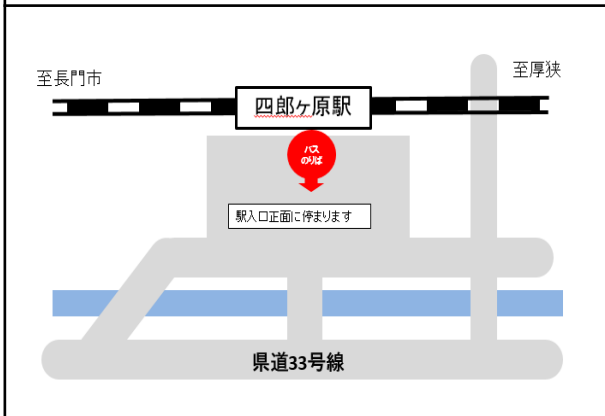

湯ノ峠 発	6:03	7:20	8:14	10:03	12:53	14:24	16:30	17:56	19:54
厚狭 着	6:13	7:30	8:24	10:13	13:03	14:34	16:40	18:06	20:04

厚狭 発	6:44		8:16	9:25	11:22	14:02	16:35	18:00	19:57	21:18
湯ノ峠 着	6:54		8:26	9:35	11:32	14:12	16:45	18:10	20:07	21:28

※駅前から離れているバスのりばは、既存の路線バスのバス停(案内図赤色の位置)に停車します

※駅前から離れているバスのりばは、既存の路線バスのバス停(案内図赤色の位置)に停車します