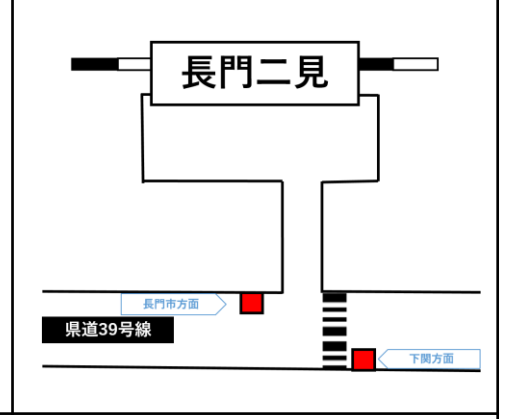

※駅前から離れているバスのりばは、既存の路線バスのバス停(案内図赤色の位置)に停車します