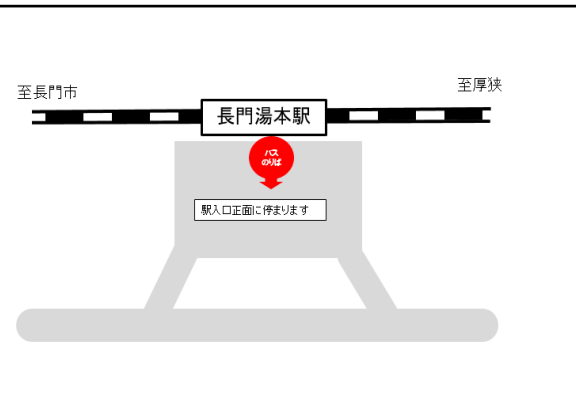

湯ノ峠 発	6:03	7:20	8:14	10:03	12:53	14:24	16:30	17:56	19:54
厚狭 着	6:13	7:30	8:24	10:13	13:03	14:34	16:40	18:06	20:04

厚狭 発	6:44		8:16	9:25	11:22	14:02	16:35	18:00	19:57	21:18
湯ノ峠 着	6:54		8:26	9:35	11:32	14:12	16:45	18:10	20:07	21:28

※駅前から離れているバスのりばは、既存の路線バスのバス停(案内図赤色の位置)に停車します

※駅前から離れているバスのりばは、既存の路線バスのバス停(案内図赤色の位置)に停車します