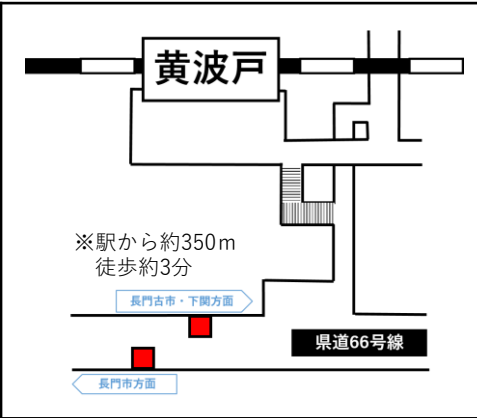

※駅前から離れているバスのりばは、既存の路線バスのバス停(案内図赤色の位置)に停車します