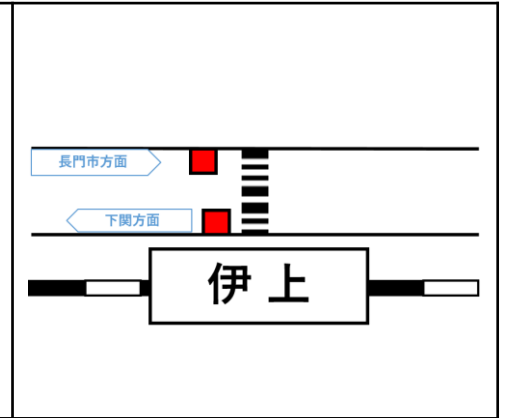

※駅前から離れているバスのりばは、既存の路線バスのバス停(案内図赤色の位置)に停車します