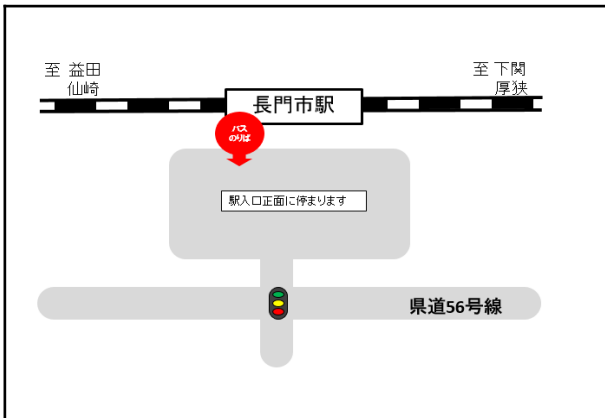

湯ノ峠 発	6:03	7:20	8:14	10:03	12:53	14:24	16:30	17:56	19:54
厚狭 着	6:13	7:30	8:24	10:13	13:03	14:34	16:40	18:06	20:04

厚狭 発	6:44		8:16	9:25	11:22	14:02	16:35	18:00	19:57	21:18
湯ノ峠 着	6:54		8:26	9:35	11:32	14:12	16:45	18:10	20:07	21:28

※駅前から離れているバスのりばは、既存の路線バスのバス停(案内図赤色の位置)に停車します

※駅前から離れているバスのりばは、既存の路線バスのバス停(案内図赤色の位置)に停車します