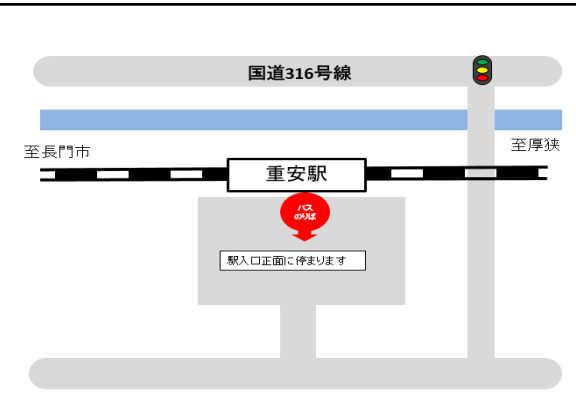

湯ノ峠 発	6:03	7:20	8:14	10:03	12:53	14:24	16:30	17:56	19:54
厚狭 着	6:13	7:30	8:24	10:13	13:03	14:34	16:40	18:06	20:04

厚狭 発	6:44		8:16	9:25	11:22	14:02	16:35	18:00	19:57	21:18
湯ノ峠 着	6:54		8:26	9:35	11:32	14:12	16:45	18:10	20:07	21:28

※駅前から離れているバスのりばは、既存の路線バスのバス停(案内図赤色の位置)に停車します

※駅前から離れているバスのりばは、既存の路線バスのバス停(案内図赤色の位置)に停車します