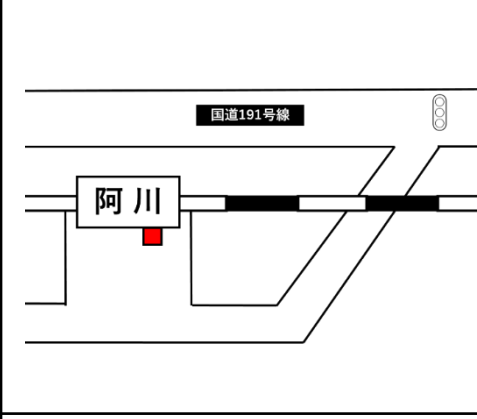

※駅前から離れているバスのりばは、既存の路線バスのバス停(案内図赤色の位置)に停車します