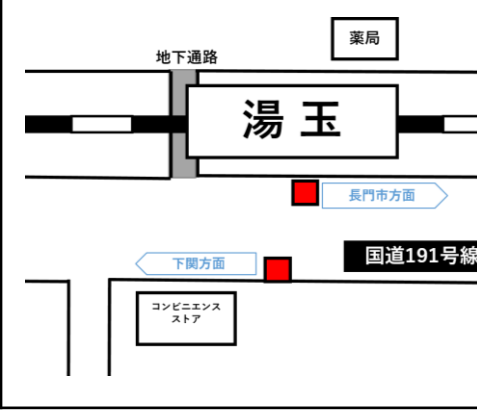

※駅前から離れているバスのりばは、既存の路線バスのバス停(案内図赤色の位置)に停車します