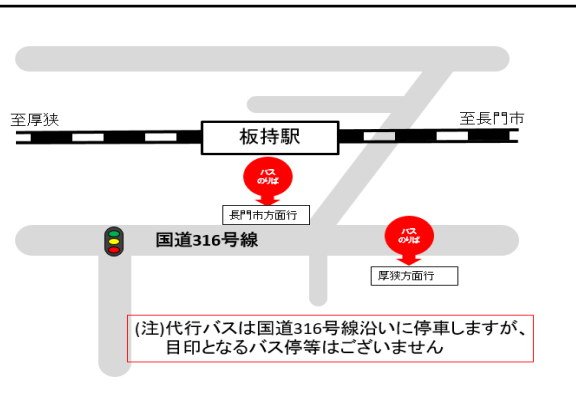

※1:ご利用状況に応じて長門市～東萩の代行バスの運転を行います。この区間ご利用のお客様は乗換をお願いいたします。ただし、飯井駅には停車いたしませんのでご了承ください。

～湯ノ峠駅をご利用のお客様へ～

湯ノ峠駅には代行バスは停車いたしません。そのため、厚狭駅～湯ノ峠駅間で代行タクシーを行います。湯ノ峠駅をご利用のお客様は、代行タクシー時刻表をご参照ください。湯ノ峠駅から厚狭駅利用の際は下記時刻に駅前広場にてタクシーをお待ちください。また、厚狭駅から湯ノ峠駅までタクシーを利用の際は厚狭駅係員にお申し出ください。

湯ノ峠 発	6:03	7:20	8:14	10:03	12:53	14:24	16:30	17:56	19:54
厚狭 着	6:13	7:30	8:24	10:13	13:03	14:34	16:40	18:06	20:04

厚狭 発	6:44		8:16	9:25	11:22	14:02	16:35	18:00	19:57	21:18
湯ノ峠 着	6:54		8:26	9:35	11:32	14:12	16:45	18:10	20:07	21:28

※駅前から離れているバスのりばは、既存の路線バスのバス停(案内図赤色の位置)に停車します

※駅前から離れているバスのりばは、既存の路線バスのバス停(案内図赤色の位置)に停車します