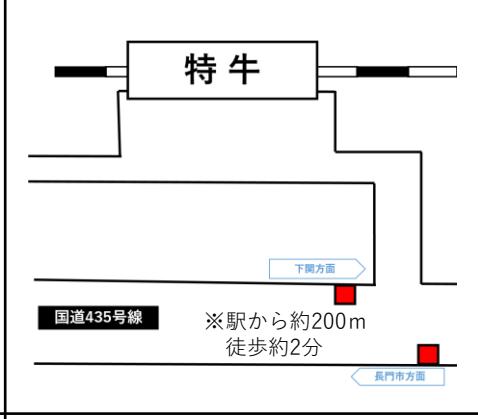

※駅前から離れているバスのりばは、既存の路線バスのバス停(案内図赤色の位置)に停車します