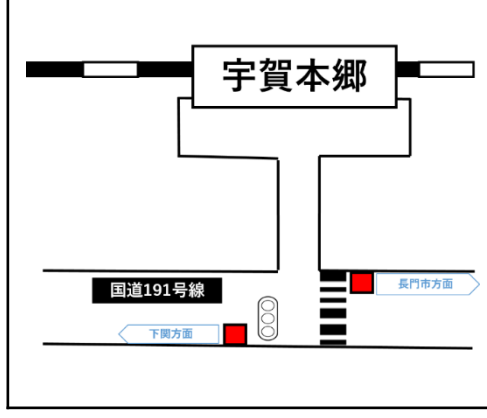

※駅前から離れているバスのりばは、既存の路線バスのバス停(案内図赤色の位置)に停車します