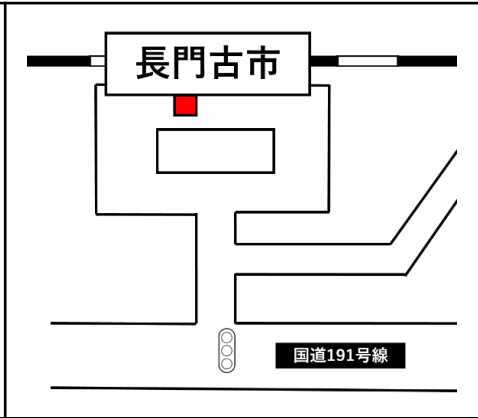

※駅前から離れているバスのりばは、既存の路線バスのバス停(案内図赤色の位置)に停車します