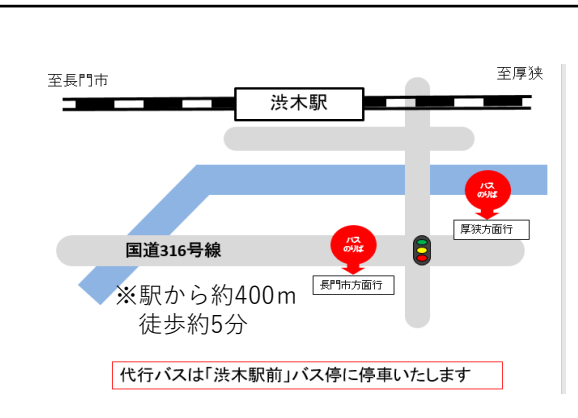

湯ノ峠 発	6:03	7:20	8:14	10:03	12:53	14:24	16:30	17:56	19:54
厚狭 着	6:13	7:30	8:24	10:13	13:03	14:34	16:40	18:06	20:04

厚狭 発	6:44		8:16	9:25	11:22	14:02	16:35	18:00	19:57	21:18
湯ノ峠 着	6:54		8:26	9:35	11:32	14:12	16:45	18:10	20:07	21:28

※駅前から離れているバスのりばは、既存の路線バスのバス停(案内図赤色の位置)に停車します

※駅前から離れているバスのりばは、既存の路線バスのバス停(案内図赤色の位置)に停車します