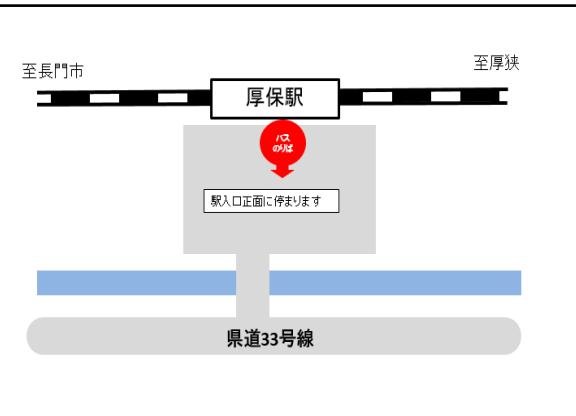

湯ノ峠 発	6:03	7:20	8:14	10:03	12:53	14:24	16:30	17:56	19:54
厚狭 着	6:13	7:30	8:24	10:13	13:03	14:34	16:40	18:06	20:04

厚狭 発	6:44		8:16	9:25	11:22	14:02	16:35	18:00	19:57	21:18
湯ノ峠 着	6:54		8:26	9:35	11:32	14:12	16:45	18:10	20:07	21:28

※駅前から離れているバスのりばは、既存の路線バスのバス停(案内図赤色の位置)に停車します

※駅前から離れているバスのりばは、既存の路線バスのバス停(案内図赤色の位置)に停車します