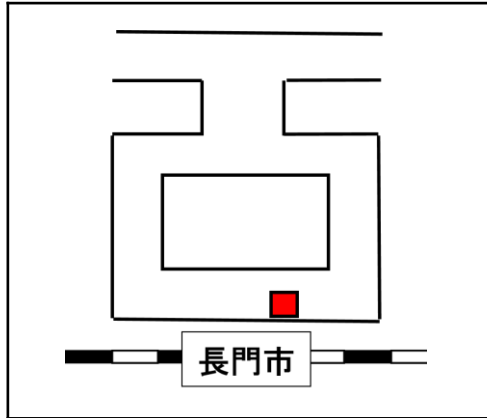

※駅前から離れているバスのりばは、既存の路線バスのバス停(案内図赤色の位置)に停車します