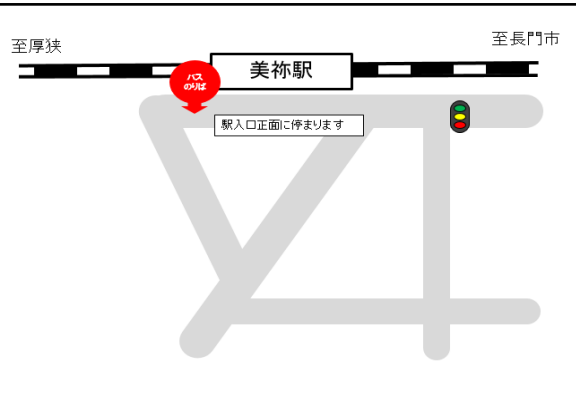

湯ノ峠 発	6:03	7:20	8:14	10:03	12:53	14:24	16:30	17:56	19:54
厚狭 着	6:13	7:30	8:24	10:13	13:03	14:34	16:40	18:06	20:04

厚狭 発	6:44		8:16	9:25	11:22	14:02	16:35	18:00	19:57	21:18
湯ノ峠 着	6:54		8:26	9:35	11:32	14:12	16:45	18:10	20:07	21:28

※駅前から離れているバスのりばは、既存の路線バスのバス停(案内図赤色の位置)に停車します

※駅前から離れているバスのりばは、既存の路線バスのバス停(案内図赤色の位置)に停車します