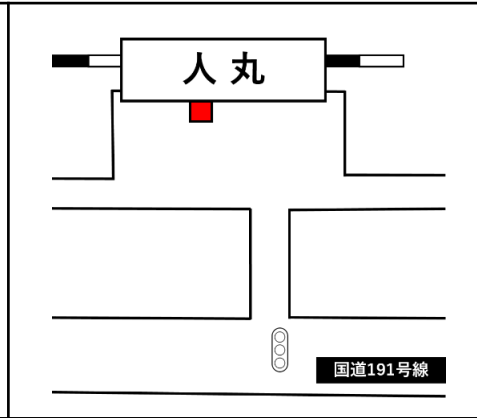

※駅前から離れているバスのりばは、既存の路線バスのバス停(案内図赤色の位置)に停車します