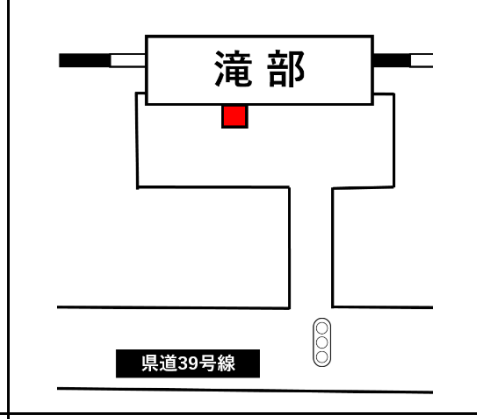

※駅前から離れているバスのりばは、既存の路線バスのバス停(案内図赤色の位置)に停車します