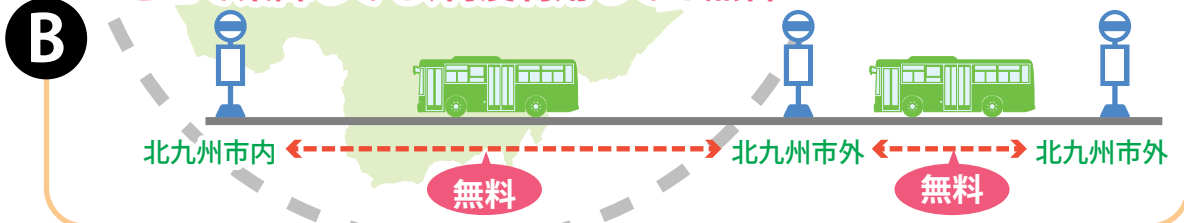

●当日は、混雑が予想されます。お早めの行動をお願いします。

*Webアンケートにご協力ください。⇒

無料と対象外の例

無料デーの対象地域は北九州市内が基本ですが、市外の場合でも対象となる場合があります。
※モノレール、筑豊電鉄は全線無料です。

北九州市内で運行している路線

⇒ どこで乗降しても、何度利用しても無料

対象外

- ・北九州市外で運行している路線
- ・JR、高速バス

北九州市外にまたいで運行している路線

⇒ どこで乗降しても、何度利用しても無料

利用方法

【西鉄バス、モノレールの場合】

乗車時に整理券を取って、降車時に指定の回収場所へ入れてください。

例：西鉄バスの場合

【市営バス、筑豊電鉄、関門汽船の場合】

何も取らず、そのまま乗車ください。