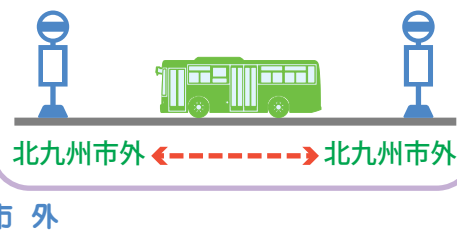

●当日は、混雑が予想されます。お早めの行動をお願いします。

*Webアンケートにご協力ください。⇒

無料と対象外の例

無料デーの対象地域は北九州市内が基本ですが、市外の場合でも対象となる場合があります。
※モノレール、筑豊電鉄は全線無料です。

北九州市内で運行している路線

⇒ どこで乗降しても、何度利用しても無料

対象外

- ・北九州市外で運行している路線
- ・JR、高速バス

北九州市外にまたいで運行している路線

⇒ どこで乗降しても、何度利用しても無料

利用方法

【西鉄バス、モノレールの場合】

乗車時に整理券を取って、降車時に指定の回収場所へ入れてください。

例：西鉄バスの場合

【市営バス、筑豊電鉄、関門汽船の場合】

何も取らず、そのまま乗車ください。