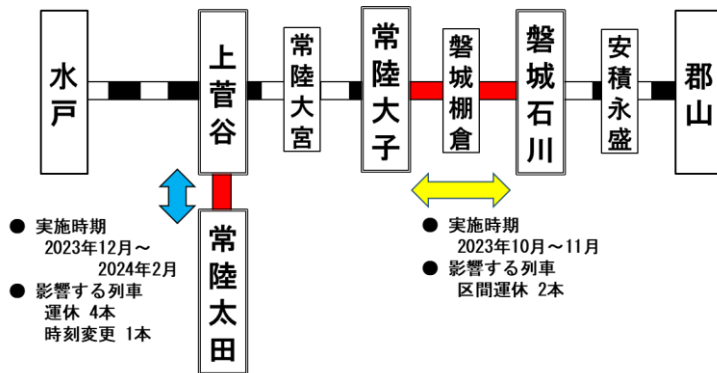

2023年7月28日
東日本旅客鉄道株式会社
水戸支社

水郡線 『昼間集中工事』の実施に伴う一部列車の運休について

JR東日本水戸支社では、線路設備強化のさらなる促進や働き方改革の実現を目指し、水郡線『昼間集中工事』を実施しています。2023年度についても、水郡線で列車の運休を伴う『昼間集中工事』を実施いたします。

工事時間中は列車の運休を伴うため、ご利用のお客さまにはご不便をお掛けいたしますが、ご理解とご協力をお願いいたします。

1 実施区間および実施時期

① 常陸大子駅 ～ 磐城石川駅間 【6日間】

実施日：10月17日(火)～19日(木)、11月28日(火)～11月30日(木)

工事時間：いずれの日も概ね9:50～14:00の時間で工事を実施

運休計画	実施月	日	月	火	水	木	金	土	日	月	火	水	木	金	土	日	月	火	水	木	金	土	日	月	火	水	木									
運休計画	2023年10月	1	2	3	4	5	6	7	8	9	10	11	12	13	14	15	16	17	18	19	20	21	22	23	24	25	26	27	28	29	30	31				
	2023年11月				1	2	3	4	5	6	7	8	9	10	11	12	13	14	15	16	17	18	19	20	21	22	23	24	25	26	27	28	29	30		

② 上菅谷駅 ～ 常陸太田駅間 【9日間】

実施日：12月12日(火)～14日(木)、1月16日(火)～18日(木)、2月6日(火)～8日(木)

工事時間：いずれの日も概ね10:30～14:30の時間で工事を実施

運休計画	実施月	金	土	日	月	火	水	木	金	土	日	月	火	水	木	金	土	日	月	火	水	木	金	土	日	月	火	水							
運休計画	2023年12月	1	2	3	4	5	6	7	8	9	10	11	12	13	14	15	16	17	18	19	20	21	22	23	24	25	26	27	28	29	30	31			
	2024年1月				1	2	3	4	5	6	7	8	9	10	11	12	13	14	15	16	17	18	19	20	21	22	23	24	25	26	27	28	29	30	31
	2024年2月							1	2	3	4	5	6	7	8	9	10	11	12	13	14	15	16	17	18	19	20	21	22	23	24	25	26	27	28

2 工事区間および工事内容

- 実施時期
  2023年12月～
  2024年2月
- 影響する列車
  運休 4本
  時刻変更 1本

- 実施時期
  2023年10月～11月
- 影響する列車
  区間運休 2本