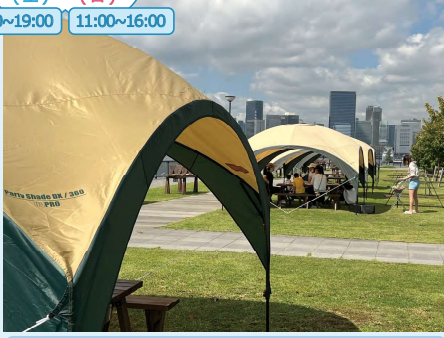

#### 目的

聖蹟桜ヶ丘の街における居心地の良い水辺づくりを目指し、多摩川河川敷のルール作りや、新たに整備する空間の使い方を検証します。

※5・6月に実施した社会実験第2弾のうち、天候不良により中止となったBBQを中心としたコンテンツをこのたび実施します。

### 手ぶらでBBQ

16:00~19:00 11:00~16:00

お電話にて予約を承ります 03-6659-5070  
※10:00~17:00(火曜定休)

2日間限りのBBQ広場がオープン。テント・タープをはじめとしたBBQグッズ、食材をご用意していますので、手ぶらでBBQをお楽しみいただけます。