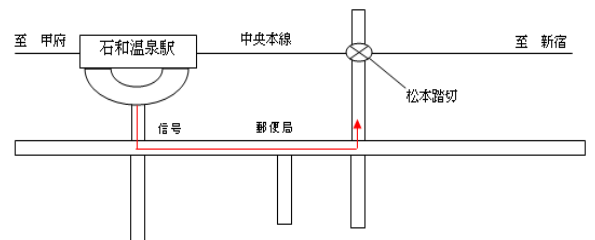

## 「踏切事故防止キャンペーン」の追加実施について

JR東日本八王子支社では、春と秋の全国交通安全運動期間中に、警察にご協力を頂き、踏切事故防止キャンペーンを実施しておりますが、今回も警察のご協力を頂き、下記により「踏切事故防止キャンペーン」を追加実施します。

まつもと

### 1. 松本踏切におけるキャンペーン

日 時： 2013年3月5日(火) 11時00分から12時00分まで

場 所： 松本踏切 中央線 春日居町駅～石和温泉駅間  
(山梨県笛吹市石和町松本167地先)

【雨天時】中央線 石和温泉駅コンコース内

内 容： 踏切事故防止を訴えるポケットティッシュの配布

やとがわ