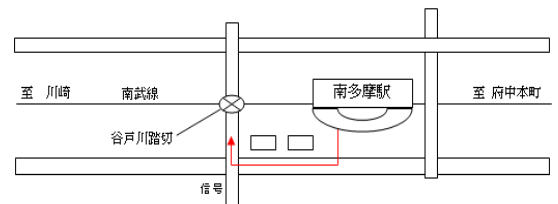

2. 谷戸川踏切におけるキャンペーン

日 時： 2013年3月11日(月) 14時00分から15時00分まで

場 所： 谷戸川踏切 南武線 府中本町駅～南多摩駅間
(東京都稲城市大丸1040地先)

【雨天時】中央線 立川駅コンコース内

内 容： 踏切事故防止を訴えるポケットティッシュの配布