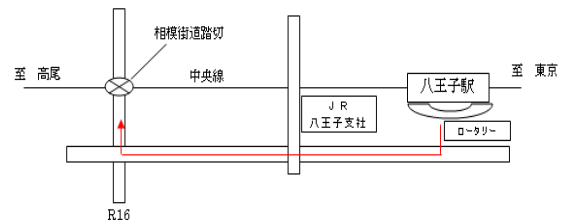

### 2. 谷戸川踏切におけるキャンペーン

日 時： 2013年3月11日(月) 14時00分から15時00分まで

場 所： 谷戸川踏切 南武線 府中本町駅～南多摩駅間  
(東京都稲城市大丸1040地先)

【雨天時】中央線 立川駅コンコース内

内 容： 踏切事故防止を訴えるポケットティッシュの配布

さがひかいどう

### 3. 相模街道踏切におけるキャンペーン

日 時： 2013年3月22日(金) 14時00分から15時00分まで

場 所： 相模街道踏切 中央線 八王子駅～西八王子駅間  
(東京都八王子市寺町9地先)

【雨天時】中央線 八王子駅コンコース内

内 容： 踏切事故防止を訴えるポケットティッシュの配布

- \* 雨天の場合は、踏切でのキャンペーンは中止し、駅コンコース内で行います。

写真はイメージです