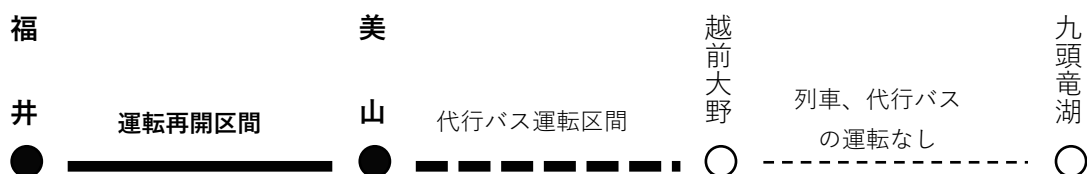

列車の時刻などの詳細につきましては、**別紙**をご確認ください。

なお、全区間における所定での運転再開につきましては7/29を予定しています。

■ 代行輸送

7/18 より福井～越前大野駅間で代行バスを運行しておりますが、上記区間の鉄道の運転再開に伴い、7/20 より代行バスの運行区間を変更します。

運行区間・時間・のりばなどの詳細につきましては、**別紙**をご確認ください。

■ 7/20 から7/28 までの運行イメージ