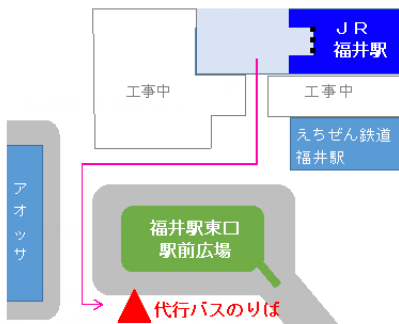

別紙 代行バスのりばのご案内

代行バスのりばは、代行バスが停車する駅の駅前です。

「大野観光バス」が代行バスとなります。右写真のバスタイプでバス側面に「OKBUS」または「大野観光バス」と表示されたバスが停車いたします。

バスの前頭には「越美北線（福井～越前大野）バス代行」と表記されております。

なお、下記の場所の駅は駅前から少々離れて停車いたしますので、ご注意ください。

※写真はイメージです

○福井駅

福井駅東口貸切バス乗降場 フレンドリーバス福井駅東口のりば付近