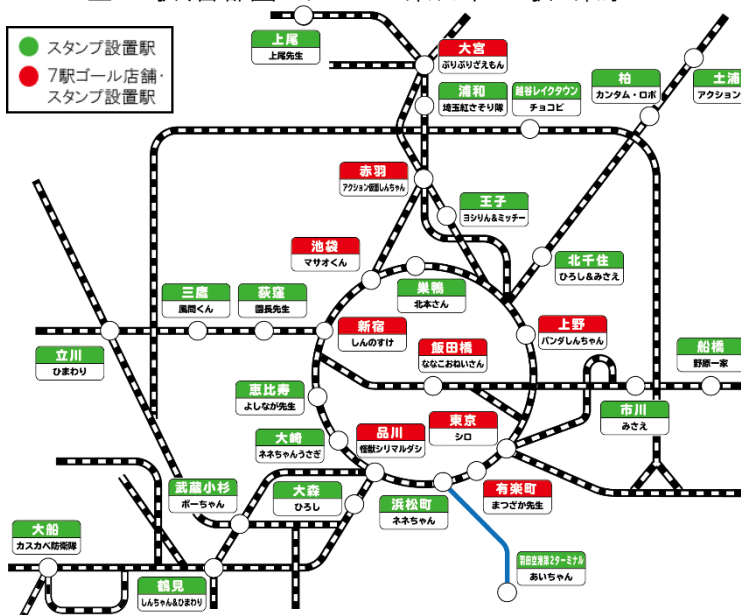

## 『JR東日本 クレヨンしんちゃんスタンプラリーだゾ!』を初めて開催します!

- JR東日本では、2023年8月4日(金)より公開する映画「しん次元! クレヨンしんちゃんTHE MOVIE 超能力大決戦〜とべとべ手巻き寿司〜」とタイアップし、「JR東日本 クレヨンしんちゃんスタンプラリーだゾ!」を初めて開催します。
- パンフレットに7駅のスタンプを集め、ゴール店舗のNewDays(9店舗)で1会計600円(税込)以上のお買い物で、数量限定のオリジナルキーホルダー(全3種)と30駅コンプリート用スタンプ帳をプレゼントします。
- 30駅コンプリート用スタンプ帳に全てのスタンプを集めると、数量限定で特別な記念証とステッカーをプレゼントします。また、全てのスタンプを集め、アンケートにお答えいただいたお客さまへWチャンスとして、「クレヨンしんちゃんグッズ付き ホテル宿泊券」等の素敵な賞品が当たる「お楽しみだゾ! チューせんかい」を実施します。
- さらに、しんのすけの父・ひろしのふるさとである秋田エリア(秋田駅・大曲駅)にも特別なスタンプを設置します。スタンプを押印し、1会計600円(税込)以上のお買い物で、数量限定の「夏を楽しむゾ! クリアバッグ」をプレゼントします。スタンプラリーと合わせて、秋田エリアへのお出かけもお楽しみください。
- スタンプラリー開催期間中、首都圏の一部駅構内でのPOP UP SHOPやゴール店舗のNewDaysにてクレヨンしんちゃんグッズを販売します。

#### (1) 開催期間

2023年7月14日(金)から8月31日(木)まで  
始発から終電まで(一部の駅はスタンプ設置時間が異なります)  
※詳細は、公式ウェブサイトをご覧ください。  
<https://www.jreast.co.jp/crayonrally2023>

#### (2) スタンプ設置駅

全30駅(首都圏エリアのJR東日本29駅と東京モノレール1駅)

【スタンプラリーマップ】

【スタンプ(一例)】

【パンフレット】

パンフレットは1人1冊でお届けします。2冊以上お持ちいただいた場合は1人1冊のお渡しとなります。

(3) 参加方法

【7駅押すゾ！コース】