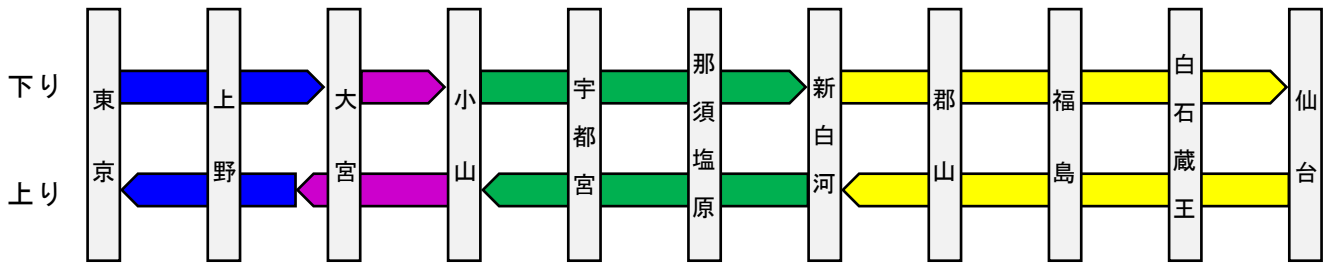

2 車内放送を担当するメンバー

各地にゆかりのあるメンバーが、東京～仙台駅間を分担して担当します。

山下美月

【東京都出身・3期生】