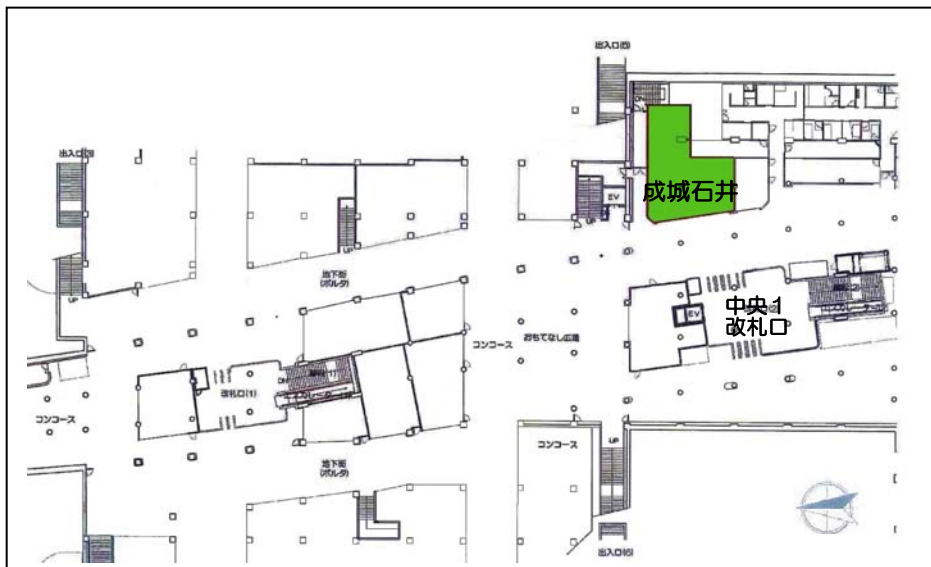

### 「成城石井コトチカ京都店」の概要

1. 業 種 高品質スーパーマーケット
2. 住 所 京都府京都市下京区東塩小路町地先 京都市営地下鉄京都駅構内
3. 営業開始日時 平成25年3月1日（金）
4. 営業時間 7時00分から22時00分まで（年中無休）
5. 店舗面積 128.24㎡（38.8坪）
6. 位置図

<京都市営地下鉄京都駅構内図>