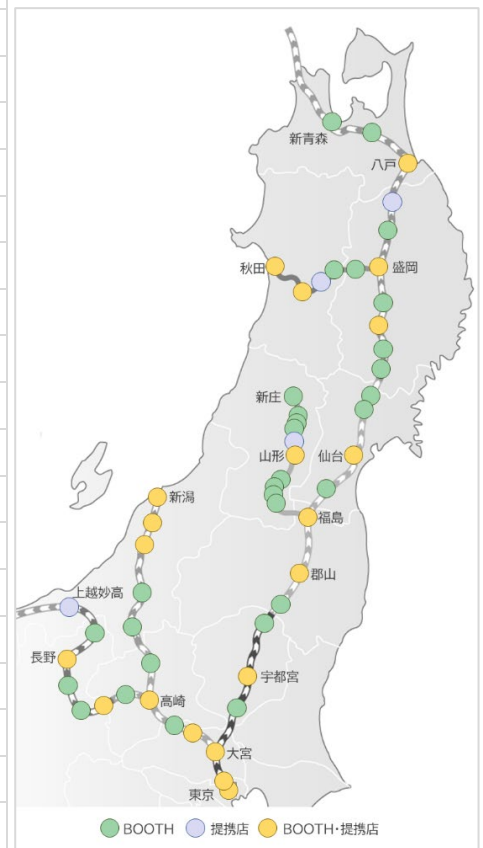

3. JR 東日本エリアの新幹線停車駅の STATION WORK について

これまで首都圏、および郊外の主要駅に「STATION BOOTH」の展開を行ってまいりましたが、今回新たに「STATION BOOTH Light」、「STATION BOOTH Air」を設置することで、更なる利便性の向上を図ります。コワーキング施設との提携も含めて、JR 東日本エリアの全ての新幹線停車駅で STATION WORK がご利用いただけます。

駅名	BOOTH	提携店
東京	○	○
上野	○	○
大宮	○	○
小山	○	—
宇都宮	○	○
那須塩原	○	—
新白河	○	—
郡山	○	○
福島	○	○
白石蔵王	○	—
仙台	○	○
古川	○	—
くりこま高原	○	—
一ノ関	○	—
水沢江刺	○	—
北上	○	○
新花巻	○	—
盛岡	○	○
米沢	○	—
高畠	○	—
赤湯	○	—
かみのやま温泉	○	—
山形	○	○
天童	—	○
さくらんぼ東根	○	—

駅名	BOOTH	提携店
村山	○	—
大石田	○	—
新庄	○	—
いわて沼宮内	○	—
二戸	—	○
八戸	○	○
七戸十和田	○	—
新青森	○	—
雫石	○	—
田沢湖	○	—
角館	—	○
大曲	○	○
秋田	○	○
熊谷	○	○
本庄早稲田	○	—
高崎	○	○
上毛高原	○	—
越後湯沢	○	—
浦佐	○	—
長岡	○	○
燕三条	○	○
新潟	○	○
安中榛名	○	—
軽井沢	○	○
佐久平	○	—

駅名	BOOTH	提携店
上田	○	—
長野	○	○
飯山	○	—
上越妙高	—	○
ガーラ湯沢	—	○

- ※1 白石蔵王、米沢、大曲、新庄、上毛高原、安中榛名、上田にはテンキー・簡易版仕様の STATION BOOTH Light を設置しています。
- ※2 くりこま高原、水沢江刺、新花巻、高畠、赤湯、かみのやま温泉、さくらんぼ東根、村山、大石田、いわて沼宮内、七戸十和田、雫石、浦佐、田沢湖にはパーティション型の STATION BOOTH Air を設置しています。
- ※3 ガーラ湯沢駅は GALA 湯沢の営業に併せて、期間限定での営業となります。