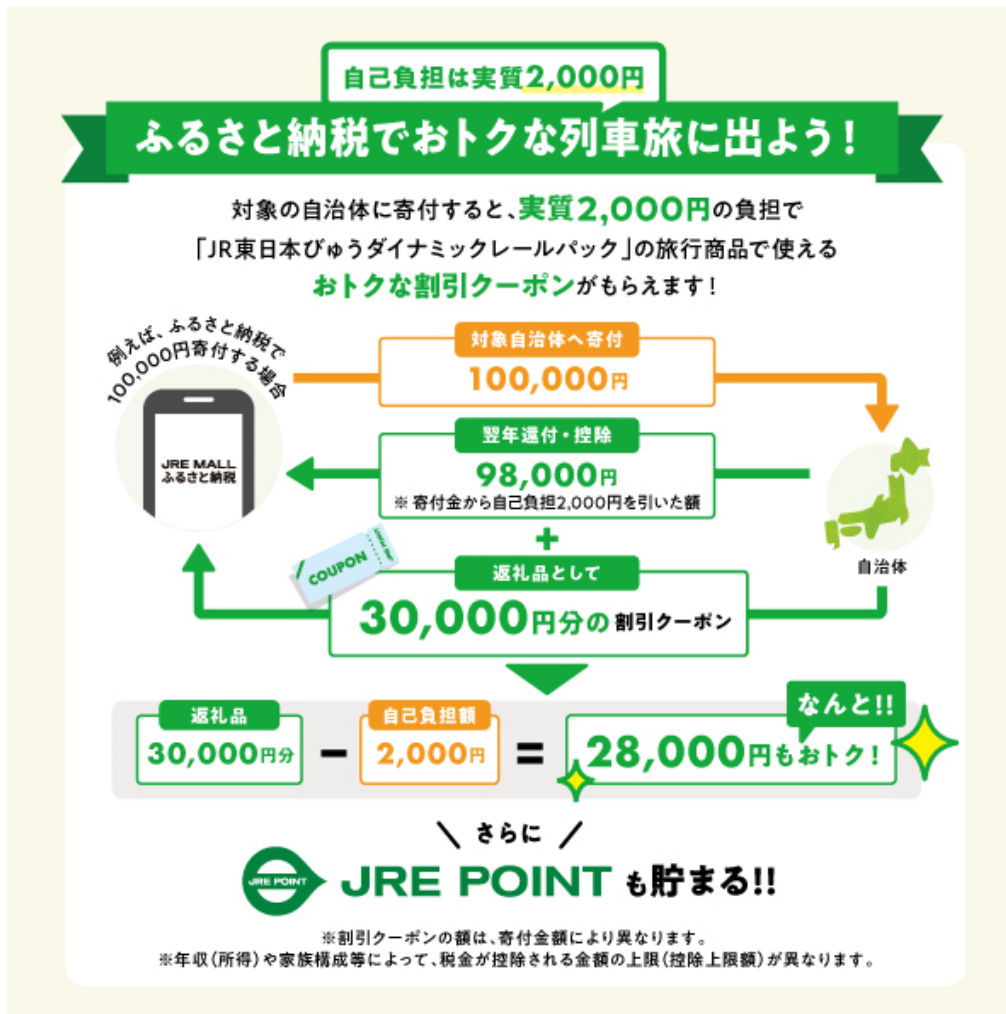

使用例:

※割引クーポンの額は、寄付金額により異なります。

※年収(所得)や家族構成等によって、税金が控除される金額の上限(控除上限額)が異なります。

(4)対象自治体一覧

◆2023年6月30日時点での対象自治体 16自治体

北海道倶知安町	北海道洞爺湖町	青森県鱒ヶ沢町
青森県平川市	青森県深浦町	秋田県男鹿市
岩手県盛岡市	新潟県田上町	新潟県新潟市
長野県小諸市	富山県魚津市	富山県黒部市
石川県能美市	福井県若狭町	千葉県千葉市
静岡県静岡市