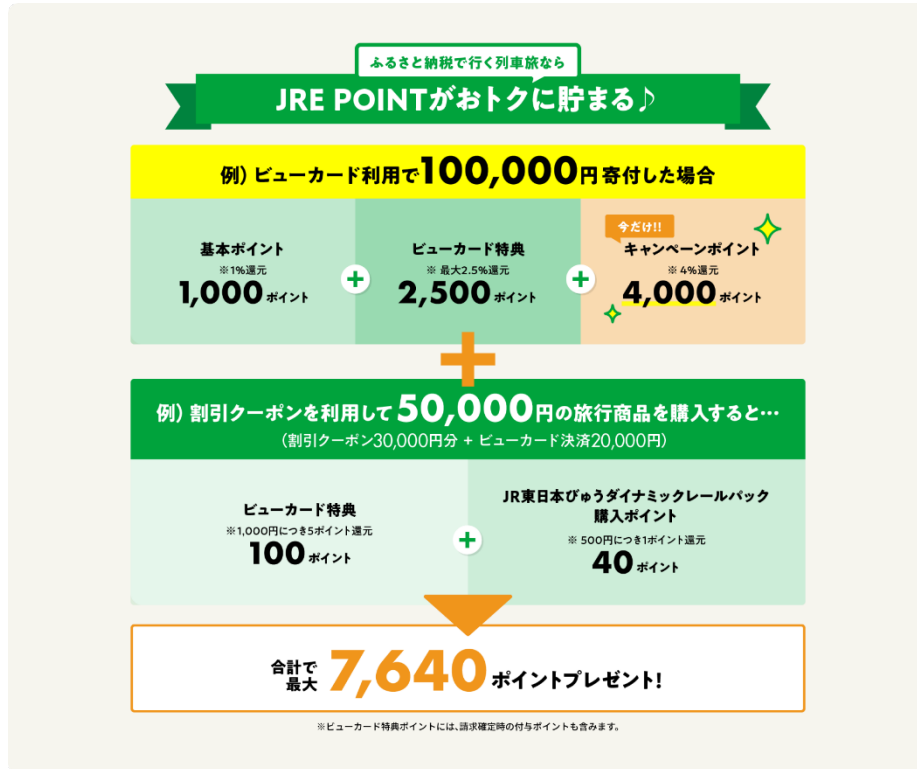

(3) 概要

「JR 東日本びゅうダイナミックレールパック」で「列車＋宿泊」の旅行商品を購入する際に使用できる割引クーポン。寄付をした自治体にある対象の宿泊施設にてご利用できます。

例) 寄付額 100,000 円の場合 30,000 円分の割引クーポンが返礼品としてもらえます。

寄付額:200,000円⇒クーポン:60,000円分	寄付額:100,000円⇒クーポン:30,000円分
寄付額:50,000円⇒クーポン:15,000円分	寄付額:30,000円⇒クーポン:9,000円分
寄付額:10,000円⇒クーポン:3,000円分	

使用例:

※割引クーポンの額は、寄付金額により異なります。

※年収(所得)や家族構成等によって、税金が控除される金額の上限(控除上限額)が異なります。

(4)対象自治体一覧

◆2023年6月30日時点での対象自治体 16自治体

北海道倶知安町	北海道洞爺湖町	青森県鱒ヶ沢町
青森県平川市	青森県深浦町	秋田県男鹿市
岩手県盛岡市	新潟県田上町	新潟県新潟市
長野県小諸市	富山県魚津市	富山県黒部市
石川県能美市	福井県若狭町	千葉県千葉市
静岡県静岡市		

2. 「ふるさと納税で行く列車旅」ポイント 5 倍キャンペーンについて

(1)開催期間

2023年6月30日(金)～8月26日(土)

(2)内容

期間中、『ふるさと納税で行く列車旅』～JR 東日本びゅうダイナミックレールパックで使える割引クーポン～の返礼品は JRE POINT5%還元、ビューカード利用なら最大 7.5%還元

ポイント付与例:

※ビューカード特典ポイントには、請求時の付与ポイントも含まれます。

〈特徴〉ビューカード利用なら、最大 3.5 %還元

寄付金額 100 円ごとに 1 ポイントの JRE POINT が貯まります。ビューカードを使って寄付すると最大 3.5%の JRE POINT が貯まります。

※JRE MALL に会員登録のうえ JRE POINT との連携が必要です。

※JRE MALL での寄付金額 100 円ごとに、3 ポイント付与(寄付日から 14 日以降に付与)

※ビューカード決済総額 1,000 円ごとに、5 ポイント付与(毎月のビューカード請求金額確定時に付与)