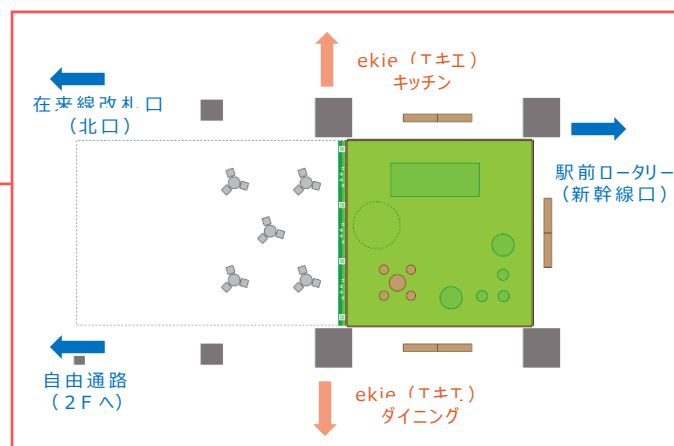

※画像はイメージです

1. 概要

- ・ 期間： 2023年6月10日（月）～7月2日（日）※
- ・ 会場： 広島駅北口（新幹線口）1F改札前コンコース（イベントスペース）

※設置期間は予告なく変更することがあります

2. HIROSHIMA GREEN SQUARE の特長

☑ 100㎡のスクエア型の芝生ひろば

10m×10mの正方形の100㎡の人工芝のひろば。前回に引き続き、お子様が楽しめるたくさんの仕掛けもつくりました。

広島駅構内の商業施設 ekie（エキエ）の一部店舗では、芝生ひろばを利用された小学生以下のお客様向けに特典をご用意しています。詳しくは、現地の案内をご確認ください。

(参考) ekie で特典をご用意している店舗*

店舗名		特典内容
	炭焼牛たん東山 (1F ekie DINING)	ミニ牛たんシチュープレゼント (1家族につき1杯)
	ぎをん椿庵 (1F ekie DINING)	ドリンク1杯無料サービス (1家族につき1杯)
	木と風と。 (1F ekie KITCHEN)	テイクアウトドリンク購入のお客様にフィナンシェ1つプレゼント (1家族につき1つ)
もみじ堂	もみじ堂 (1F ekie KITCHEN)	揚げもみじドリンクセット 通常 500 円 (税込) → 450 円 (税込み) で販売

※小学生以下の方、または小学生以下の方を含むご家族が対象になります。

※特典を受けられる店舗や特典内容は予告なく変更(追加・中止を含む)することがあります。

※特典を受けるには、芝生ひろばを利用した証明が必要です。詳しくは現地案内を確認ください。

3. 会場位置

- ・会場位置 (広島駅北口(新幹線口) 1F)

今回ご案内の取り組みは、SDGs 目標の 11 番、17 番に貢献するものと考えています。

JR西日本グループは持続可能な開発目標 (SDGs) を支援しています。