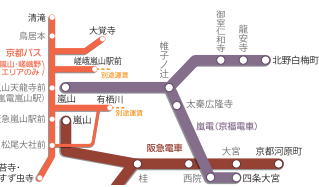

嵐山エリア  
対象施設での  
特典割引付き

詳細は嵐電ホームページを  
ご覧ください。

# 京都・嵐山 1dayパス

春  
版

阪急電車と嵐電と京都バスが  
1日  
乗り降り自由

車折神社

嵐山 渡月橋

発売・有効期間：2024年3月20日(水・祝)～5月26日(日) ※発売期間中であっても  
品切れとなる場合があります。

共通区間

- 阪急全線 (神戸高速線を除く)
- 嵐電全線 (嵐山本線・北野線)
- 京都バスの  
所定利用範囲内  
(嵐山・嵯峨野エリア)

## 京都・嵐山エリアの共通区間

京都・嵐山1dayパスは  
京都バスからの初回利用はできません。