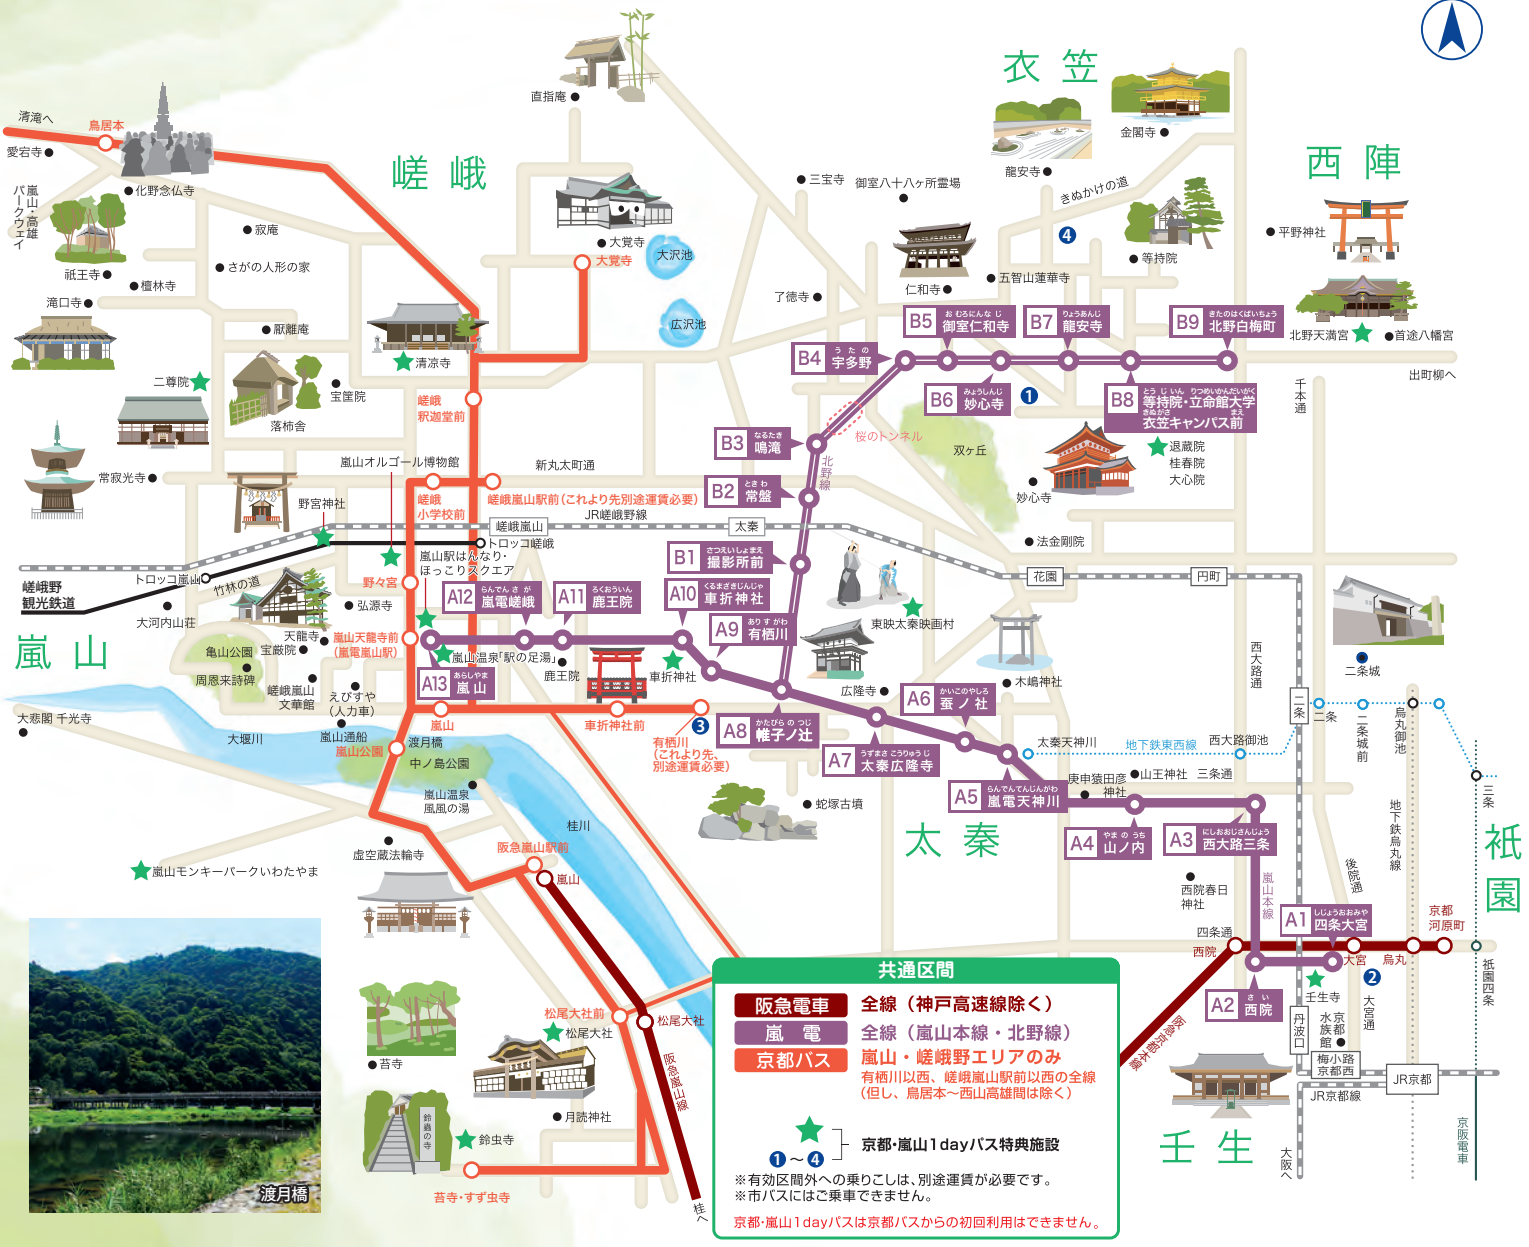

### ● 山陽全線版 2,700円 (大人券のみ)

有効区間… 共通区間 + 山陽全線  
+ 神戸高速線 (西代駅～阪急神戸三宮駅)

発売場所…

- 山陽：山陽明石、東二見、高砂、大塩、飾磨、山陽姫路、山陽網干の各駅  
定期券発売所 (明石、東二見、高砂、飾磨、姫路)  
ご案内センター (明石)

### ● 神戸市営地下鉄版 2,000円 (大人券のみ)

有効区間… 共通区間 + 神戸市営地下鉄全線

発売場所…

- 神戸市交：各駅窓口 (谷上駅を除く)

### ● 北神線・神鉄版 2,300円 (大人券のみ)

有効区間… 共通区間 + 神鉄 (鈴蘭台駅～有馬温泉駅・  
三田線・公園都市線)  
+ 神戸市営地下鉄 (谷上駅～三宮駅)

発売場所…

- 神鉄：谷上、有馬口、有馬温泉、岡場、横山、三田の各駅  
セブン-イレブン各駅店 (谷上、岡場)  
企画乗車券自動販売機 (唐櫃台・フラワータウンの各駅)

お問い合わせ

- 阪急電鉄 … 交通ご案内センター ☎ 0570-089-500 / ☎ 06-6133-3473  
※平日 9時～22時 / 土日祝 9時～19時
- 嵐電 … 鉄道部運輸課 ☎ 075-801-2511 ※平日 9時～18時
- 京都バス … 運輸部 ☎ 075-871-7521 ※平日 9時～17時
- 能勢電鉄 … 鉄道事業部 ☎ 072-792-7810 ※平日 9時～17時

# 嵐山周辺MAP

**共通区間**

阪急電車 全線（神戸高速線除く）  
嵐電 全線（嵐山本線・北野線）  
京都バス 嵐山・嵯峨野エリアのみ  
 有栖川以西、嵯峨嵐山駅前以西の全線  
 （但し、鳥居本～西山高雄間は除く）

★ 京都・嵐山1dayパス特典施設  
 ①～④

※有効区間外への乗りこしは、別途運賃が必要です。  
 ※市バスにはご乗車できません。  
 京都・嵐山1dayパスは京都バスからの初回利用はできません。