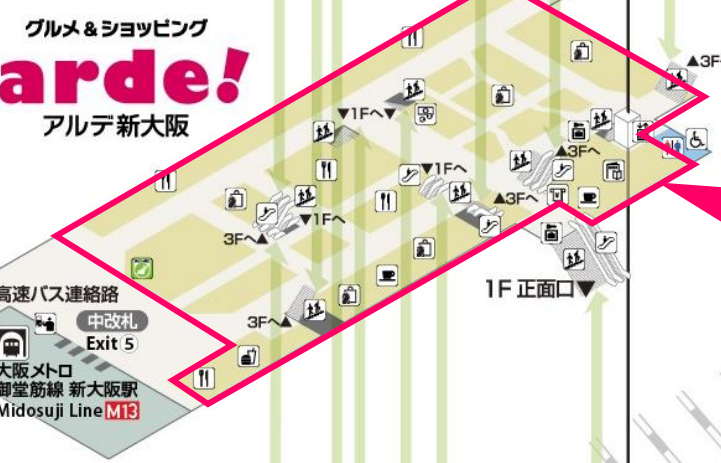

「アルデひろば」には、メインの「アルデひろば」と、「アルデひろば + (プラス)」がございます。新大阪駅各改札・正面口から、徒歩1～2分のロケーションです。新大阪駅ご利用の際には、ぜひお立ち寄りください。

※ 掲載のショップガイドは 2023年2月25日現在のものです。

新大阪駅 構内案内図

3F

新幹線
Shinkansen
新幹線 新幹線

JR線
JR Line
JR線 JR線

TAXI
タクシー
Taxi
出租车 計程車

3階からは
2階へ!!

2F

グルメ & ショッピング

ardec!

アルデ新大阪

地下鉄
Subway
 지하철
地铁
地下鐵

JR高速バス連絡路
大阪メトロ 御堂筋線 新大阪駅
Midosuji Line M13

Exit 6

ココに
あるで!!

1F

1階からは
2階へ!!

空港バス
Airport bus
공항 버스
机场巴士 機場巴士

駅レンタカー
Rent a car
세렌타카
租车 汽车租赁

駐車場
Parking
주차장
停车场 停車場