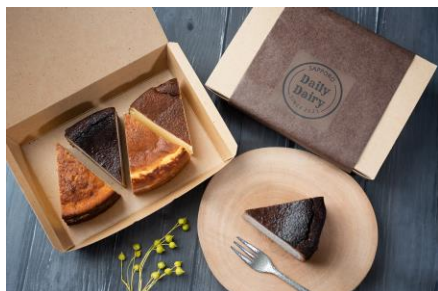

北海道産素材をたっぷり使用した本場の濃厚チーズケーキと焼き菓子専門店のデイリーデイリー。毎日食べても飽きない味を目指して、札幌新川の隠れ家から皆さまに笑顔をお届けします♪

コクのある濃厚な味わいにこだわった、グルテンフリーのバスクチーズケーキです。

食材は地元への感謝の気持ちと美味しさにこだわり、ほとんどが北海道産を使用しています。

クリームチーズは、優しい味わいの北海道産とチーズの主張がしっかりしているオーストラリア産をバランスよくブレンド。

2種のチーズを使うことで、奥深い味わいに仕上がっています。

北海道中標津の生乳を使用した生クリームも贅沢に使用しています♪

※ 写真等はイメージです。メニュー名称等に変更になる場合がございます。また、都合により、取り扱い商品や価格が変更になることがあります。

3. 「WESTERアプリ」がそのまま使えます！

【WESTERポータル】 <https://wester.jr-odekake.net/>

2023年4月10日（月）に、WESPOポイントはWESTERポイントに統合しました。
これまで通り J R 西日本グループのショッピングセンターで1ポイント=1円として
1ポイント単位でご利用いただけるだけでなく、ICOCA・モバイルICOCAへのチャージや、
「WESTERポイント利用商品」へのお申込みにも使えるようになり、さらに便利になりました！