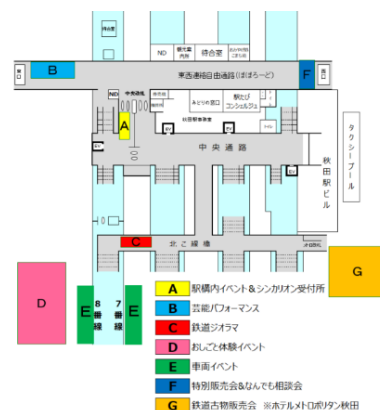

2023年4月27日
JR東日本秋田支社
株式会社 JR東日本商事
株式会社 JR東日本クロスステーション
秋田ステーションビル株式会社

「秋田駅春のふれあいフェスタ 2023」を開催します！

JR東日本秋田支社では、株式会社 JR 東日本商事、株式会社 JR 東日本クロスステーションリテールカンパニー、秋田ステーションビル株式会社と連携し、日頃より鉄道・駅を利用いただいているお客さまへ感謝の気持ちを込め、「秋田駅春のふれあいフェスタ 2023」を開催します。

当日は、ステージイベントや「エキマエ、はじまる。さんど市」の開催、秋田駅構内でのイベント実施などみなさまがお楽しみいただける内容です。お子さまに人気の『新幹線変形ロボ シンカリオン』が秋田駅に登場し、写真撮影会も開催します。

また、Suica が秋田エリアの在来線でも、同日から利用できるようになることに合わせ、「秋田駅春のふれあいフェスタ 2023 連動企画！ Suica デビュー記念キャンペーン」をスタートします。ぜひこの機会に Suica をご利用ください。

1 「秋田駅春のふれあいフェスタ 2023」開催概要

- 【開催日】2023年5月27日(土)
- 【場所】秋田駅および秋田駅西口駅前広場
- 【内容】(1)秋田駅構内イベント
  (2)エキマエ、はじまる。さんど市 ※28日(日)も開催
  (3)鉄道体験イベント
  (4)鉄道古物販売会
- 【主催】JR東日本秋田支社
- 【後援】秋田県、秋田市
- 【協力】株式会社秋田放送

イベント会場案内図

2 各種イベント内容

(1)秋田駅構内イベント

①芸能パフォーマンス

音楽と芸能を中心に秋田駅春のふれあいフェスタ 2023 全体を盛り上げます。

- 【時間】9時00分から16時00分まで
- 【場所】秋田駅東西連絡自由通路「ぼぼろード」特設ステージ
- 【プログラム】

時間	内容
9:00~9:40	JR東日本秋田支社所属の吹奏楽団「RMC」による演奏
10:00~10:30	「Dance Studio CHEE:SE」によるダンスパフォーマンス
10:50~11:30	「恩荷」によるなまはげ太鼓
12:30~13:10	JR東日本秋田支社所属の吹奏楽団「RMC」による演奏
13:30~14:00	「秋田ノーザンハピネッツ ジュニアチアダンスチーム」によるダンスパフォーマンス
14:30~15:00	国際教養大学アカベラ部「あいう」によるアカベラ