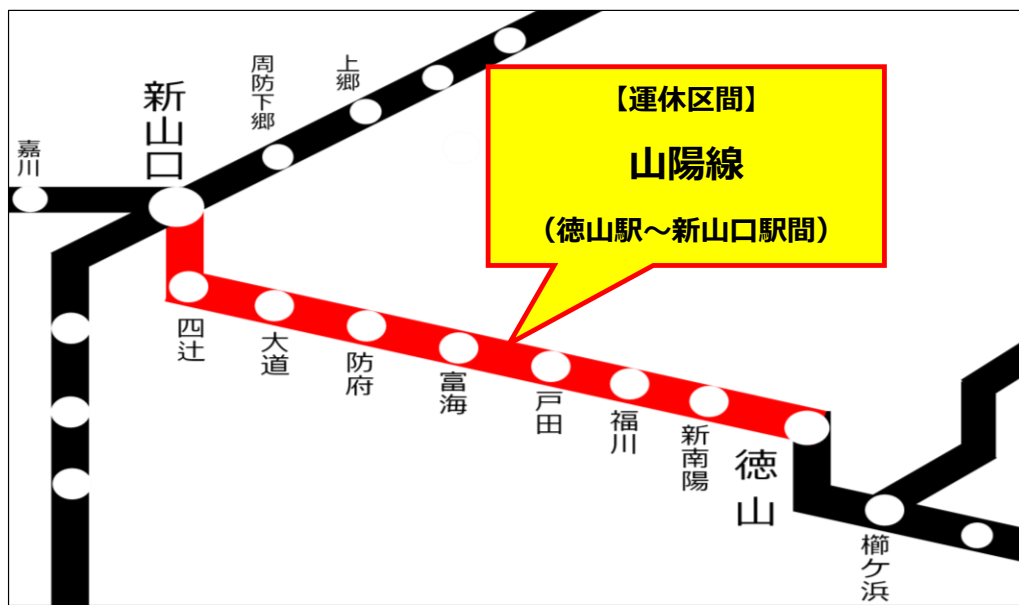

2023年4月18日
西日本旅客鉄道株式会社

山陽線 徳山駅～新山口駅間における 昼間時間帯集中工事による代行バス時刻等のお知らせについて

労働人口の減少に伴い線路保守作業員の確保が困難となりつつある状況において、早期にマクラギなどの老朽化した線路設備の改良工事や災害復旧工事を効率的に進めていくことを目指し、昼間時間帯に集中的に保守工事を実施いたします。それに伴い、工事時間帯の一部区間について列車を運休し、バスによる代行輸送を実施します。

ご利用の皆さまにはご不便をお掛けいたしますが、ご理解とご協力をお願いいたします。

運休区間	山陽線 徳山駅～新山口駅
実施日	2023年5月15日（月）
概要	別紙1参照
運休列車時刻 代行バス時刻	別紙2参照
代行バス のりば	別紙2参照
乗車方法	バスの乗降時に JR の乗車券類をご提示ください

山陽線（徳山駅～新山口駅間）

運転休止のお知らせ

JR西日本では、線路設備の集中工事を実施するため、**一部列車の運転を取り止めます。**
ご利用のお客様には大変ご迷惑をおかけいたしますが、ご理解とご協力をお願いいたします。

運休区間・日時

実施日 2023年 5月 15日 (月)

※時間帯は10時頃～15時頃

運休区間 山陽線 徳山駅～新山口駅間

代行バスの運転について

- ・工事時間帯は列車の運転を取り止めるため、運休区間において代行バスを運転いたします。
- ・**代行バスから列車への接続はいたしません。**
- ・代行バスは道路状況により時間を要することもあるため、時刻表どおりに運行できないことがあります。
- ・代行バスをご利用の際には**あらかじめ目的地までの乗車券類をお買い求めの上、ご乗車ください。**
- ・代行バス乗降の際には、係員まで乗車券類をご提示ください。
- ・代行バスの時刻表、バスのりばについては次ページをご覧ください。※駅から離れているバスのりばもありますのでご注意ください。

一部列車の運休及び 代行バスの運転について

山陽線（徳山駅～新山口駅間）

JR西日本では、線路設備の集中工事を実施するため、一部列車の運転を取り止めます。工事時間帯は代行バスを運転いたします。代行バスは道路状況により時間を要することもあるため、時刻表どおりに運行できないことがあります。ご利用のお客様には大変ご迷惑をおかけいたしますが、ご理解とご協力をお願いいたします。

実施日

2023年 5月15日（月）