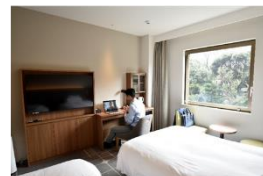

2023 年度 1,000 カ所体制に向けて、今後も拠点拡大を進めます。

STATION WORKは 全国800カ所 のネットワークへ

駅の完全個室でテレワーク STATION BOOTH

- WEB会議に最適な1名用完全個室ブース
- 首都圏主要駅・新幹線駅などに拡大中。
- 15分単位でクイック利用に最適

▲ STATION BOOTH

応接完備の駅直結コワーキング STATION DESK

- 東京駅・横浜駅等全6か所超展開ワークスタイルに合わせて多様な席が選べます。
- STATION DESK東京premiumには高談可能な応接室を完備

▲STATION DESK東京premium

多様な働き方をサポート 提携店(ホテルシェアオフィス、コワーキング等)

- 半日から1日単位で利用可能
- 快適で上質な空間で集中ワーク
- 北海道から沖縄まで日本全国に展開拡大中

▲ホテルメッツ白

- 半日単位でのバックプランや利用時間に応じた従量課金プランを提供
- ラウンジスペースから個室までバリエーション多彩

▲WeWork