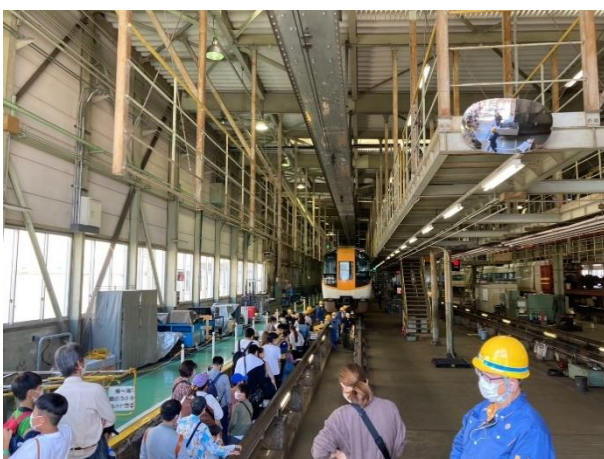

2023年3月16日

「きんてつ鉄道まつり2023～Spring～」を開催！

近鉄では、昨年秋に「きんてつ鉄道まつり2022」を入場者数限定で開催しましたが、「楽しみにしていたが予約できなかった」等のお声をたくさん頂きましたので、より多くのお客さまにお楽しみいただきたく、今春に限り「きんてつ鉄道まつり2023～Spring～」を開催します。

今回の鉄道まつりは、4月22日（土）に五位堂会場（奈良県香芝市：五位堂検修車庫）で、5月13日（土）に塩浜会場（三重県四日市市：塩浜検修車庫）で開催いたします。また、入場者数に制限を設けませんので、小さなお子さまから大人まで、どなたでもお気軽にご参加いただくことができます。

なお、五位堂会場内のいくつかのイベントについては、混雑を避けるため、インターネット抽選による事前募集を実施します。

詳細は別紙のとおりです。

【主なイベント】

- | | |
|-------|--|
| 五位堂会場 | ◎床下ピット探検隊 ◎レールサイクル乗車体験 |
| 塩浜会場 | ◎「みてみよう！」作業用機械車デモンストレーション ◎車両機器を操作してみよう |
| その他 | ◎鉄道部品・用品ネットオークション |