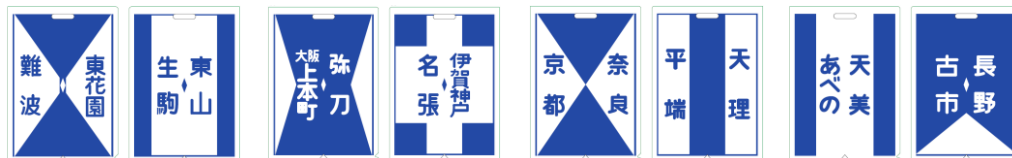

五位堂会場のいくつかのイベントは、インターネット抽選へ応募いただき、当選者の方のみ参加できます。

（1）応募期間

2023年3月31日（金）10時00分から4月12日（水）18時00分まで

（2）応募方法

鉄道まつり専用ホームページからご応募いただけます。

URL：<https://kintetsu-tetsudo-matsuri.jp/2023/spring/>

（3）対象イベント

- ・あなたも運転士！「出発進行！！」
- ・あなたも車掌！「扉よし！！」
- ・橋づくり体験（小学生限定）
- ・使って学ぼう！駅の新しい仲間たち！（小学生以下）
- ・駅名ビンゴ大会（小学生以下）

（4）当選発表

厳正な抽選のうえ、当選者の方のみ4月中旬ごろにメールにてお知らせします。

（当日は当選メールをイベント参加時にご呈示ください。）

Ⅱ. 「きんてつ鉄道まつり2023～Spring～ in 塩浜」の概要

1. 日 時 2023年5月13日(土) 10時00分から15時00分まで
※入場無料(最終入場は終了時刻の30分前まで)・雨天決行(荒天中止)
2. 開催場所 塩浜会場(塩浜検修車庫):名古屋線 塩浜駅から徒歩約5分
3. イベントの内容(一部抜粋)
 - 「やってみよう!」線路・電気のごと(小学生以下)整理券要(当日配布)
電車の安全運行は、車両だけでなく線路や電気設備によっても支えられています。
エンジニアになったつもりで、線路や電気のごとを体験できます。
 - 「のってみよう!」電気検測車 はかるくん(小学生以下)
「電気検測車 はかるくん」は、電車線や信号通信機器の状態を測定しながら走行する列車です。
はかるくんに乗車し、測定装置を見学できます。
 - あなたも車掌!「扉よし!!」(各回10名さま)整理券要(当日配布)
車掌の操作体験を行っていただきます。
4. 塩浜会場へのアクセスツアー
 - (1)「貸切列車『楽』」で行く きんてつ鉄道まつり2023～Spring～ in 塩浜 ツアー(大阪上本町駅発)
実 施 日:5月13日(土)
運 行 区 間:大阪上本町駅から塩浜駅間を往復。※他駅からの発駅設定あり
停車駅は、鶴橋駅、大和八木駅
発売開始日:3月17日(金)10時00分から
発 売 箇 所:webのみで、以下URLより申し込み
URL:<https://www.kintetsu.co.jp/zigyou/ekicho/>
※ツアー詳細については、近鉄旅の予約センターにお問い合わせください。
問い合わせ先 06-6775-3636(平日 10時00分から17時30分まで)
 - (2)「貸切列車『あおぞらⅡ』」で行く きんてつ鉄道まつり2023～Spring～ in 塩浜 ツアー(鳥羽駅発)
実 施 日:5月13日(土)
運 行 区 間:鳥羽駅から塩浜駅間を往復。※他駅からの発駅設定あり
停車駅は、五十鈴川駅、宇治山田駅、伊勢市駅、松阪駅、伊勢中川駅、津駅
発売開始日:3月26日(日)11時00分から
発 売 箇 所:近鉄名古屋駅、桑名駅、近鉄四日市駅、白子駅、津駅、伊勢中川駅、宇治山田駅、
鳥羽駅の各駅営業所
※ツアー詳細については、上記各駅営業所にお問い合わせください。

Ⅲ. その他のイベント

■鉄道部品・用品ネットオークション

1. インターネットオークション形式にて鉄道中古品を発売します。

【入札期間】 2023年4月14日（金）10時00分から4月28日（金）18時00分まで

【結果発表】 2023年5月 2日（火）10時00分から5月 8日（月）18時00分まで

2. 出品物例 運転士時刻表等

3. その他

出品物や入札方法などの詳細は、今後、鉄道まつり専用ホームページにて発表します。

■行先板クリアファイルリレー

1. 実施期間 2023年4月15日（土）から5月31日（水）まで

2. 内 容 下記発売箇所にて1種類ずつ、行先板をモチーフにしたクリアファイルを発売します。
全4種類のクリアファイルをご購入いただいたお客さまには、コンプリート賞をお渡しします。

- ・発売箇所 大阪難波駅、大阪上本町駅、京都駅、大阪阿部野橋駅の各駅営業所
- ・発売時間 各駅営業所の営業時間
- ・発売額 各400円（税込み）