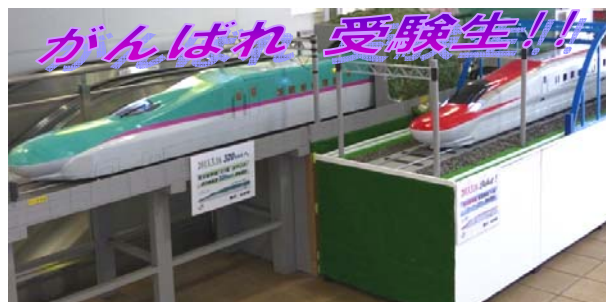

平成 25 年 1 月 18 日

J R 東日本秋田支社

「受験生応援イベント」の開催について

J R 弘前駅では、地域の受験を控えた学生層を応援するイベントとして、「節分の日」を前に、豆まきと併せ、岩木山神社で合格祈願を施した「スベリ止めの砂（すべね砂^{じや}）」を配布しますので、お知らせいたします。

1 開催日

平成 25 年 2 月 1 日（金）

2 場所・時間

(1) 弘前駅 中央口 2 階テラス

16 時 00 分～16 時 10 分（弘前駅 熊谷駅長の挨拶含む）

通学生の帰宅時間に撒きます。（受験生用：節分用豆、すべね砂^{じや}、リーフレット）

(2) 弘前駅 改札口

16 時 20 分～17 時 00 分

乗降される通学生（受験生を主体）に配布。

なくなり次第終了します。

3 祭主（豆まきをする方）

弘前駅長及び駅社員、たか丸くん（弘前市マスコットキャラクター）

これまでの成果を発揮できますよう
心よりお祈り申し上げます

平成 25 年 2 月 1 日
JR 弘前駅社員一同