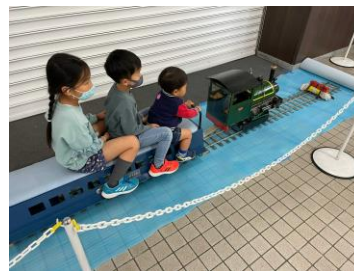

■ イベント内容

◆ mini S Lフェア

山口エリアの各鉄道現場で働くJR西日本の社員が、鉄道を体験できるブースを展開。今年も、鉄道のお仕事体験だけでなく、鉄道グッズの販売や S L やまぐち号 PR ブースも設置しております。ゲストとして、レノファ山口のキャラクターグッズも販売！楽しいコーナー盛りだくさんとなっておりますので、ぜひ、お越しください。

なお、鉄道のおしごと体験のご参加には体験料が必要です。（体験チケット 500円（当日会場販売））

【おしごと体験内容】

- ① 「ミニ S L 乗車体験」
ミニ S L べんけい号が登場！ミニ S L に乗って旅気分を味わおう！
- ② 「打音検査体験」
音の違いで異常箇所を見分けるプロの技を習っちゃおう！
- ③ 「投炭体験」
S L が走るために必要な石炭を上手にくべる技を体験してみよう！
- ④ 「すべらサンド」
急勾配を上る S L のすべり止めに使う砂。合格祈願にご利益あるかも！？

⑤ 「石炭プレゼント」