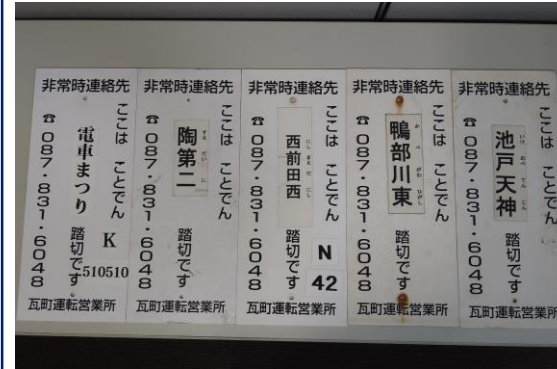

入札された方は、14:40頃までに会場ステージ付近にお集まりください。

結果発表の際に最高入札額の方が不在の場合は、次点繰り上げとさせていただきます。

第5回 ことでん春の電車まつり ことでん販売部品紹介

志度線ワンマンスタッフ

長尾線ワンマンスタッフ

臨時列車スタッフ

試運転スタッフ

過去の切符セット

ハンドル袋

四種踏切標識

コトデン灰皿

整理券No.1～30の方は10:10～番号順にお一人様1点を購入頂けます。No.30の方が購入次第フリータイム。

第5回 ことでん春の電車まつり ことでん販売部商品紹介

琴電創立30周年記念
復刻ステッカー

乗務員行路表

踏切名称票