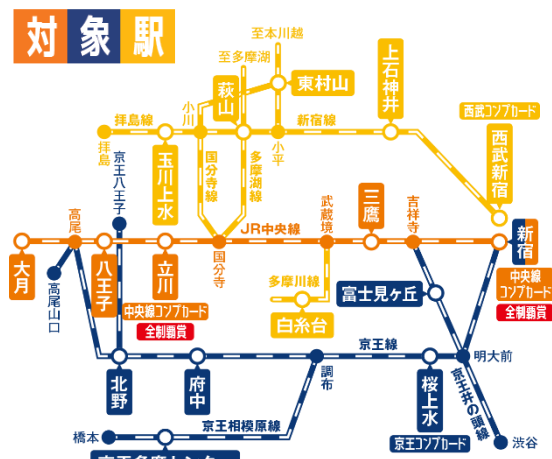

2023年2月22日  
東日本旅客鉄道株式会社 八王子支社  
京王電鉄株式会社  
西武鉄道株式会社

一電車に乗ってコンプを目指そう！一

## 中央線×京王線×西武線トレインカードキャンペーンを開催します！

JR 東日本八王子支社・京王電鉄・西武鉄道は、鉄道開業 150 年を記念し、多摩エリアを走る各社の歴代車両をデザインしたトレインカードキャンペーンを開催します。

各社ごと5種類のトレインカードを集めると「コンプカード」を、さらに3社すべてのカードを集めると全制覇賞として「オリジナルカードホルダー」を先着 2,500 名さまにプレゼントします。

ぜひこの機会に、多摩エリアを中心とした身近な鉄道の旅、沿線の魅力をお楽しみください。

#### (2)概要

- 対象駅をめぐり、各社ごとの条件を満たすと、トレインカードをプレゼントします。
- 各社ごと5種類のカードを集め、カード裏面にある①～⑤の番号が記載された引換用シールを専用チラシ裏面に貼り、各社コンプカード引換駅(店舗)にて提示すると各社ごとにデザインの異なる「コンプカード」をプレゼントします。
- さらに、3社すべてのカードを集め、カード裏面の①～⑤のシールを3社分貼付の上、引換場所にお持ちいただくと全制覇賞として「オリジナルカードホルダー」を先着 2,500 名さまにプレゼントします。