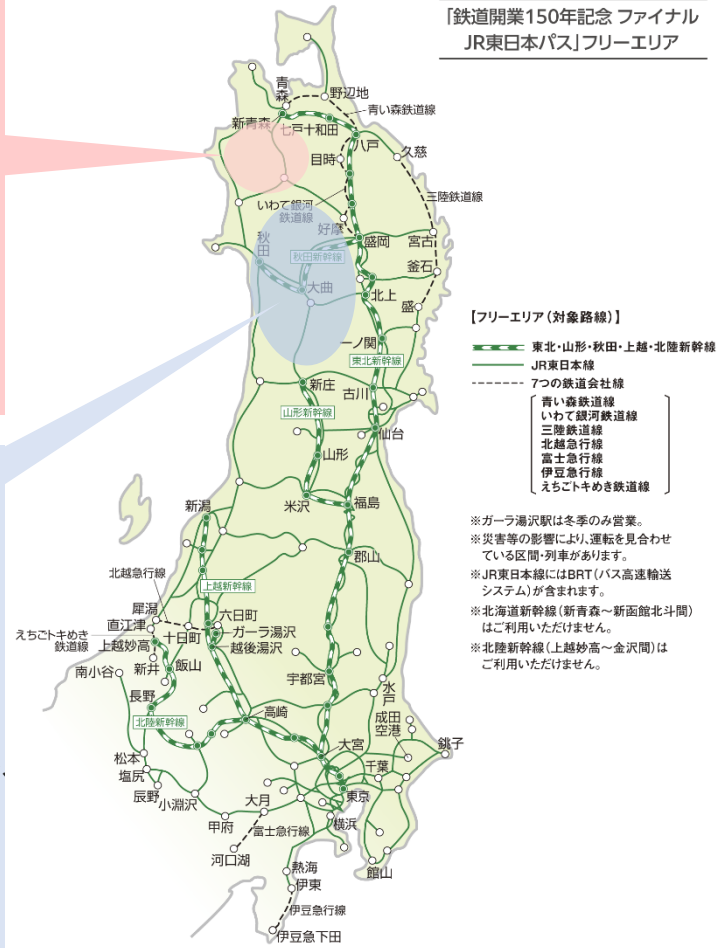

4. JRグループ旅館ホテル協定連盟東日本地域本部秋田・津軽支部 施設一覧

JR 東日本びゅうダイナミックレールパック商品利用、またはきつぷをフロントでご提示ください。

■津軽エリア施設

ホテルグランメール山海荘、水軍の宿、
ロックウッド・ホテル&スパ、黄金崎不老ふ死温泉、
深浦観光ホテル、アオーネ白神十二湖、花禅の庄、
南田温泉ホテルアップランド、アソベの森いわき荘、
青森ワイナリーホテル、星野リゾート 界 津軽、
不二やホテル

《プレゼントグッズ》

青森りんごジュースパック 1 本

■秋田エリア施設

白神矢立湯源郷の宿 日景温泉、深い眠りの湯岩倉、
ホテルサンルーラル大湯、強首温泉樅峰苑、
秋田温泉さとみ、ホテルメトロポリタン秋田、
奥山旅館、旅館多郎兵衛、鷹の湯温泉※、
湯けむりの宿 稲住温泉、温泉旅館 ゆもと、
男鹿ホテル※、男鹿観光ホテル、セイコーランドホテル、
男鹿萬盛閣、男鹿温泉 結いの宿 別邸つばき※、
元湯雄山閣、天然温泉 田沢湖レイクリゾート、
元湯水沢山荘、プラザホテル山麓荘、妙乃湯、
駒ヶ岳グランドホテル※、蟹場温泉、鶴の湯温泉、
たつみ寛洋ホテル、あきた芸術村温泉ゆぼぼ、
玉川温泉※、新玉川温泉、打当温泉マタギの湯、
ホテルフォレストア鳥海、ホテルエクセルキクスイ、
いちゑ、ホテルゆとりあ藤里、鳥海自然文化館遊楽里

《プレゼントグッズ》

アメヤ珈琲ドリップコーヒー 1 個

※印の施設は、冬期休業中の場合があります。各施設のホームページ等でご確認ください。

(参考)JRグループ旅館ホテル協定連盟とは

北海道旅客鉄道株式会社、東日本旅客鉄道株式会社、東海旅客鉄道株式会社、西日本旅客鉄道株式会社、四国旅客鉄道株式会社、九州旅客鉄道株式会社の営業方針に協力して、快適なサービスを提供する体制を整備すると共に、会員施設をはじめとした地域と連携することにより、地域全体の発展及び会員の営業の向上を図ることを目的とし設立された団体。