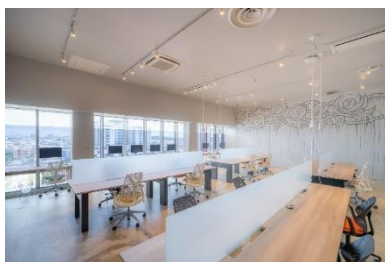

▲howlive イオンモール沖縄ライカム店